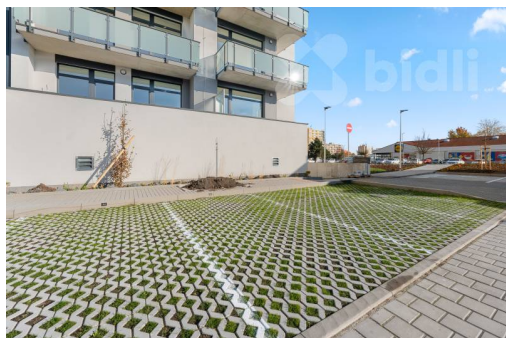

Pronájem venkovního parkovacího stání - Americká Kladno

Americká, 27201, Kladno

1 500 Kč
za měsíc

Vyřizuje

Monika Šubertová

Tel.: 774 110 007

GSM: 774 110 007

E-mail: info@bidli.cz

Počet podlaží v domě:

Stav objektu:

novostavba

Energetická náročnost:

G - Mimořádně
nehospodárná

Druh objektu:

cihlová

Umístění objektu:

centrum obce

POPIS NEMOVITOSTI: Nabízím vám pronájem venkovního parkovacího stání pro jedno osobní auto v ul. Americká, Kladno - Kročehlavy. Venkovní parkovací stání se nachází na pozemku u novostavby bytového domu.

Vjezd na parkovací stání je přes závoru na čip.

Volné od 1.5.2026.