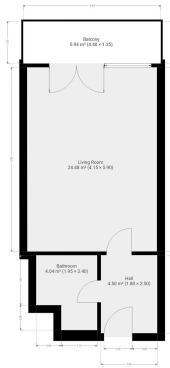

Pronájem bytu 1+kk

Gerstelova, 19000, Praha 9, Praha

18 490 Kč

za měsíc

náklady na bydlení 3759,
vratná jistota Kč, poplatek
za podnájem 22249

In

Vyřizuje

Miloslava Kačerová

Tel.: 222703030

GSM: 222703030

E-mail:

podpora@idealninajemce.cz

Bezbariérový byt:	ano	Dispozice bytu:	1+kk
Podlaží v domě:	4	Počet podlaží v domě:	8
Celková podlahová plocha:	35 m²	Druh objektu:	cihlová
Stav objektu:	novostavba	Vlastnictví:	osobní
Umístění objektu:	klidná část obce	Elektrina:	Elektro - 230 V
Telekomunikace:	Internet	Topení:	Ústřední - elektrické
Energetická náročnost:	B - Velmi úsporná		

POPIS NEMOVITOSTI: K dlouhodobému podnájmu nabízíme moderní byt o dispozici 35 m² v oblíbené lokalitě Praha Libeň. Byt o celkové výměře 35 m² se nachází ve 4. podlaží nově postaveného domu s výtahem. K bytu patří i balkon s výhledem do vnitrobloku a sklep.

Byt se nabízí nevybavený, takže je to výborná příležitost pro vytvoření domova. Kuchyně disponuje vestavěnou, myčkou, elektrickou troubou, varnou deskou, mikrovlnnou troubou a digestoří.

Koupelna je řešena moderně, a kromě sprchového koutu je tu i příprava na pračku.

Byt je volný k nastěhování od ihned.

V okolí domu najdeme restaurace, supermarket Albert, základní a mateřskou školu, lékárnu atd. Pár minut chůze od domu je vzdálená tramvajová zastávka a linka metra B

O byt se stará Ideální nájemce, služba zprostředkovávající bezpečné bydlení.

Energetická třída: B