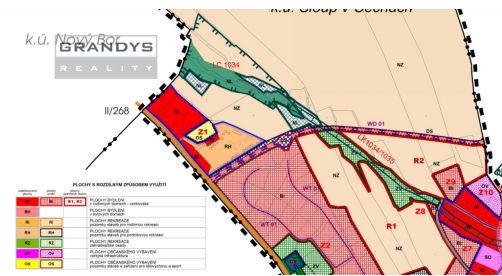

Prodej pozemků bývalého rekreačně sportovního areálu

Sloup v Čechách

7 350 000 Kč
za nemovitost

Vyřizuje

Tobias Pikart

Tel.: 728 319 404

GSM: 777128475

E-mail:

reality@tobiaspikart.cz

Celková plocha: 17 028 m²

Umístění objektu: polosamota

Druh pozemku: pro komerční výstavbu

POPIS NEMOVITOSTI: Nabízíme ke koupi pozemky bývalého sportovně rekreačního areálu, celkem 17028 m². Nachází se v krásné lokalitě na úpatí Lužických hor. V blízkém okolí je mnoho cyklostezek a turistických tratí, rybníků, lesů, nebo zřícenin. Výborná dostupnost z Prahy autem i autobusem. Veškerá občanská vybavenost v centru Nového Boru vzdáleném 2 km.

Na pozemcích se nachází ruiny chat před demolicí, vzrostlé stromy a příjezdová cesta. K pozemku je přivedena elektrina, voda byla rozvedena z kopané studny uprostřed. Prostřední dům s č.ev. má zřízeno věcné břemeno na příjezdovou cestu. Dle územního plánu jsou pozemky určeny k rekreaci a zařízení pro tělovýchovu nebo sport.

Pro více informací mě kontaktujte.