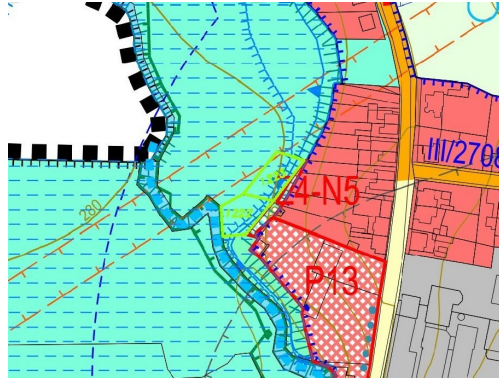

Pozemek o velikosti 1436m², Mimoň

47124, Mimoň

14 490 Kč
za nemovitost

Vyřizuje

Call centrum
exdrazby.cz

Tel.: +420 774 740 636

GSM: +420 774 740 636

E-mail:

dotazy@exdrazby.cz

Celková plocha: 1 436 m²

Druh pozemku: trvalý travní porost

POPIS NEMOVITOSTI: Předmětem dražby je soubor pozemků o celkové výměře 1 436 m² v obci Mimoň. V katastru nemovitostí jsou pozemky evidovány jako trvalý travní porost. Mimoň se nachází v Ralské pahorkatině, přibližně 15 km východně od České Lípy. Protéká jím řeka Ploučnice a Panenský potok, které spolu s okolními lesy, rybníky a vrchy tvoří klidnou přírodní krajinu. Lokalita je ideální pro houbaření, turistiku i cyklistiku. Název katastrálního území je Mimoň. V případě zájmu nás neváhejte kontaktovat. Vždy je vhodné, aby se dražitelé dojeli osobně na pozemky podívat a řádně se s nimi seznámili.

Soudní exekutor výslovně upozorňuje, že neodpovídá za správnost ani úplnost výše uvedeného popisu předmětu dražby, který je zpracován pouze informativně z dostupných podkladů. Předmět dražby je závazně vymezen výhradně v dražební vyhlášce. Soudní exekutor zároveň doporučuje všem dražitelům, aby si předmět dražby před účastí v dražbě osobně prohlédli, ověřili jeho stav na místě a řádně se seznámili jak s jeho faktickým, tak i právním stavem.