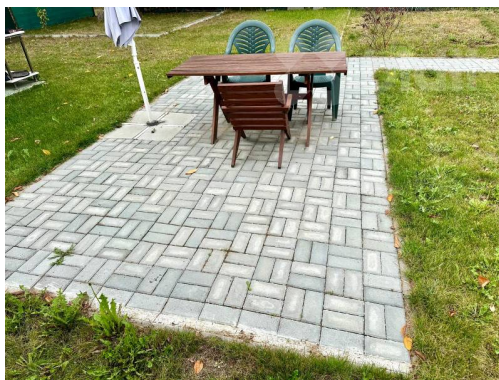

Prodej zahrady 298 m² s chatkou - Pardubice, Nové Jesenčany

53002, Nové Jesenčany, Pardubice

935 000 Kč
za nemovitost

Vyřizuje

Tomáš Horák

Tel.: 774 110 007

GSM: 774 110 007

E-mail: info@bidli.cz

Celková plocha: 298 m²

Umístění objektu: klidná část obce

Komunikace: neupravená

Druh pozemku: zahrada

Doprava: vlak; silnice; MHD;
autobus

Energetická náročnost: G - Mimořádně
nehospodárná

POPIS NEMOVITOSTI: Nabízíme k prodeji udržovanou zahradu o výměře 298 m², která se nachází v oblíbené zahrádkářské kolonii v Pardubicích - Nové Jesenčany. Pozemek je rovinatý, pečlivě udržovaný a připravený k okamžitému využívání. K dispozici je sezónní voda přímo na pozemku a součástí je také obytná chatka, která je ideální pro odpočinek nebo přespání během letních dnů. Elektřina zde není zavedena, nicméně je možné využít alternativní zdroje.

Zahrada je vhodná jak pro pěstování ovoce, zeleniny a květin, tak i pro odpočinek, grilování nebo příjemné posezení s přáteli. Díky skvělé dostupnosti z centra Pardubic se na místo dostanete během několika minut, a přitom si zde můžete užívat naprostý klid a soukromí.

Pro více informací nebo sjednání prohlídky nás neváhejte kontaktovat. Rádi vám zajistíme také kompletní finanční servis a poradíme s nejuvhodnějším řešením.