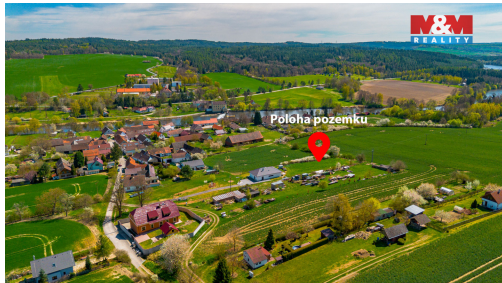

## Prodej pozemku k bydlení, 1869 m<sup>2</sup>, Hněvkovice

37501, Týn nad Vltavou

**2 945 000 Kč**  
za nemovitost

Vyřizuje

**Pouzarová Lucie****Tel.:** 800 100 446**GSM:** 296 399 006**E-mail:** [info@mmreality.cz](mailto:info@mmreality.cz)**Celková plocha:** 1 869 m<sup>2</sup>**Druh pozemku:** pro bydlení**Umístění objektu:** okraj obce

**POPIS NEMOVITOSTI:** Klid, prostor a připravenost ke stavbě – přesně to nabízí tento stavební pozemek o výměře 1 869 m<sup>2</sup> v Hněvkovicích na levém břehu Vltavy, u Týna nad Vltavou. Nachází se téměř na okraji obce. Velkou výhodou je již připravená přípojka elektriny včetně měření přímo na hranici pozemku, vodovod vedený v obecní komunikaci. Přístup je zajištěn po obecním pozemku. Kanalizaci je aktuálně potřeba řešit vlastní cestou (ČOV/septik), přičemž do budoucna je v obci plánována rozdělená kanalizace s napojením na obecní ČOV. Ideální místo pro výstavbu rodinného domu – dostatek prostoru, klidná lokalita a technická připravenost, která vám ušetří čas i náklady při realizaci. Pro více informací nebo domluvení prohlídky nás neváhejte kontaktovat.