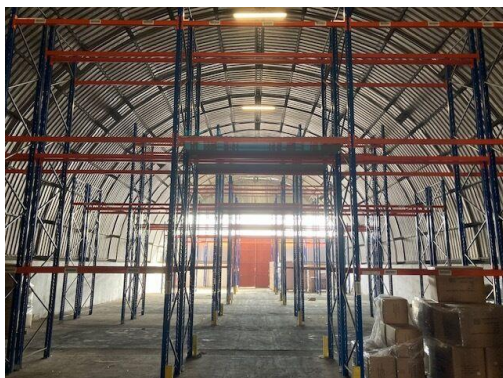

Pronájem skladového prostoru Strážkovice 824 m²

37401, Strážkovice

Neuvedeno

za měsíc

cena na vyžádání

Vyřizuje

Lucie Pokorná

Tel.: 380 405 390

GSM: +420 737 141 815

E-mail:

pokorna@stavopro.cz

Druh objektu: montovaná

Druh prostor: Skladovací

Stav objektu: dobrý

Energetická náročnost: G - Mimořádně nehospodárná

POPIS NEMOVITOSTI: Pronajmeme skladové prostory o výměře 824 m² v obci Strážkovice.

Ve skladu se nachází regály, které značně zvyšují skladovací kapacitu, k dispozici je 616 paletových míst.

Je možné si zároveň pronajmout i vysokozdvizný vozík.

Sklad má z každého čela samostatný vjezd.

Pronájem je možný od března 2026.

Při podpisu smlouvy se skládá jistina ve výši dvou měsíčních nájmu.

V případě zájmu mne kontaktujte na mail či telefon.