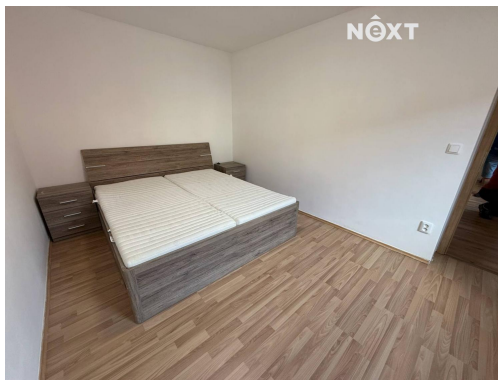

Pronájem byt 2+kk, 43m²

Chráněná, 18200, Praha-Březiněves, Praha

18 000 Kč
za měsíc

+ poplatky 4.000,- Kč +
kauce + provize

Vyřizuje

Irena Nováková

GSM: +420 725 173 088

E-mail:

info@nextreality.cz

Dispozice bytu:	2+kk	Podlaží v domě:	1
Počet podlaží v domě:	1	Celková podlahová plocha:	43 m²
Druh objektu:	cihlová	Stav objektu:	velmi dobrý
Vlastnictví:	osobní	Energetická náročnost:	G - Mimořádně nehospodárná

POPIS NEMOVITOSTI: Nabízíme k pronájmu krásný, samostatný byt 2+kk o velikosti 43 m², situovaný v rodinném domě v Praze 8 – Březiněvsi. Byt má vlastní vstup a prošel kompletní rekonstrukcí.

Dispozice je prakticky řešena – světlý obývací pokoj s kuchyňským koutem, samostatná ložnice, vstupní chodba a koupelna se sprchovým koutem a toaletou. Ohřev vody zajišťuje bojler, vytápění je centrální. Na podlahách je vinyl a dlažba, okna jsou plastová.

Byt je vhodný maximálně pro dvě osoby a je nabízen bez možnosti chovu domácích zvířat.

Lokalita nabízí velmi dobrou dopravní dostupnost – autobusová zastávka je vzdálena přibližně 3 minuty chůze, stanice metra C Ládví cca 14 minut.

Pro více informací nebo sjednání prohlídky kontaktujte makléřku. Pro komunikaci uvádějte evidenční číslo zakázky N117406.