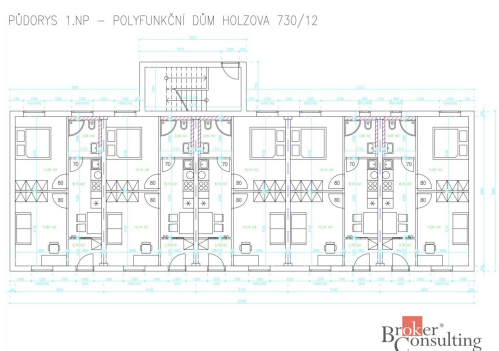

Prodej polyfunkčního domu Brno-Líšeň

Holzova, Brno-Líšeň, Brno

71 504 700 Kč
za nemovitost

Vyřizuje
Zákaznická Linka
Tel.: 800100164
GSM: +420 800 100 164
E-mail:
realityspolu@bcas.cz

Celková plocha: 579 m²

Druh objektu: cihlová

Účel budovy: Jiný

Počet podlaží: 3

Stav objektu: velmi dobrý

Energetická náročnost: G - Mimořádně nehospodárná

POPIS NEMOVITOSTI: Ve výhradním zastoupení majitele nabízíme jednotky v rámci projektu Holzova v lokalitě Brno-Líšeň.

Jedná se o polyfunkční dům s omezeným počtem jednotek, který kombinuje bydlení a administrativní využití.

Projekt zahrnuje:

6 ateliérů vhodných k bydlení

9 kanceláří, které jsou dispozičně řešeny tak, aby mohly sloužit jako byt i kancelář, což umožňuje flexibilní využití

Jednotky jsou navrženy s důrazem na variabilitu:

vlastní bydlení

kancelář / sídlo firmy

investice k pronájmu (dlouhodobý i krátkodobý)

Díky tomuto řešení projekt oslovuje jak koncové uživatele, tak investory hledající stabilní výnos.

Dispozice a standard: