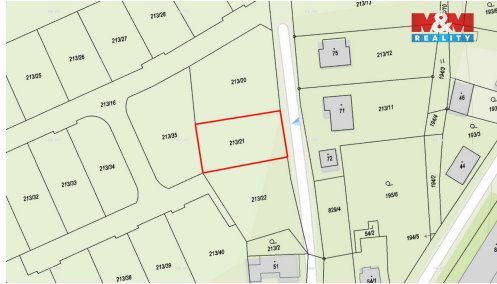

Prodej pozemku k bydlení, 614 m², Zádub-Závišín, ul. Závišín

35301, Zádub-Závišín

1 999 000 Kč
za nemovitost

Vyřizuje

Rédl Daniel

Tel.: 800 100 446

GSM: 296 399 006

E-mail: info@mmreality.cz

Celková plocha: 614 m²

Druh pozemku: pro bydlení

Umístění objektu: klidná část obce

POPIS NEMOVITOSTI: Nabízíme k prodeji stavební pozemek o výměře 614 m² v obci Zádub-Závišín, v klidné a atraktivní lokalitě pouhých 2,5 km od centra Mariánské Lázně, Pozemek má pravidelný obdélníkový tvar, je rovinný a kompletně zasítovaný (elektřina, voda, kanalizace).

Dle územního plánu je veden v ploše BV - bydlení venkovské, určené především pro výstavbu rodinných domů, případně nízkopodlažních bytových domů do 2 NP s podkrovím, včetně doplňkových staveb a nerušících služeb. Součástí prodeje je platné stavební povolení (od 09/2025) a kompletní projekt na moderní dům 4+kk o užitné ploše 252 m², což umožňuje okamžité zahájení výstavby. Ideální místo pro klidné bydlení v přírodě s výbornou dostupností. Pro více informací kontaktujte makléře. S financováním Vám rádi pomůžeme prostřednictvím našeho hypotečního specialisty.