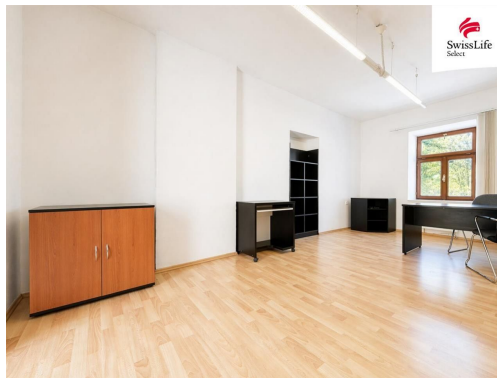

Pronájem kanceláře 39 m² Masarykovo náměstí, Jílové u Prahy

Masarykovo náměstí, 25401, Jílové u Prahy

9 000 Kč
za měsíc

Vyřizuje

Michaela Podobská

Tel.: +420 800775577

GSM: +420 800775577

E-mail:

info-reality@swisslifeselect.cz

Plocha kanceláří: 39 m²

Stav objektu: dobrý

Umístění objektu: centrum obce

Odpad: Kanalizace

Druh objektu: smíšená

Druh prostor: Kanceláře

Doprava: silnice; MHD; autobus

Energetická náročnost: G - Mimořádně nehospodárná

POPIS NEMOVITOSTI: Nabízím k pronájmu kancelářské prostory o celkové výměře cca 39 m, situované v centru Jílového u Prahy, Masarykovo náměstí.

NÁJEMCE NEPLATÍ PROVIZI.

Základní informace:

- celková plocha 39 m
- 2 místnosti (19 m a 20 m)
1. patro
- sociální zázemí společné na patře
- vstup přes pavlač ve vnitrobloku

Využití:

- kancelář
- služby (poradenství, administrativa apod.)