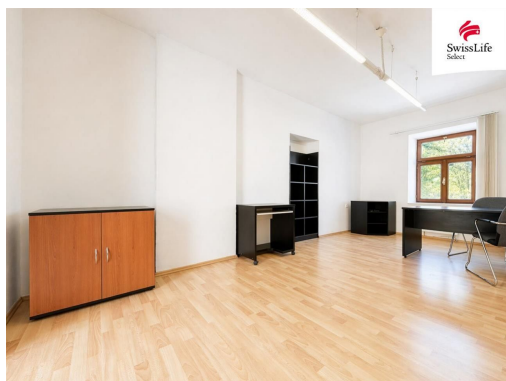

Pronájem kanceláře 39 m² Masarykovo náměstí, Jílové u Prahy

Masarykovo náměstí, 25401, Jílové u Prahy

9 000 Kč
za měsíc

Vyřizuje

Michaela Podobská

Tel.: +420 800775577

GSM: +420 800775577

E-mail:

info-reality@swisslifeselect.cz

Plocha kanceláří:	39 m²	Druh objektu:	smíšená
Stav objektu:	dobrý	Druh prostor:	Kanceláře
Umístění objektu:	centrum obce	Doprava:	silnice; MHD; autobus
Odpad:	Kanalizace	Energetická náročnost:	G - Mimořádně nehospodárná

POPIS NEMOVITOSTI: Nabízím k pronájmu kancelářské prostory o celkové výměře cca 39 m, situované v centru Jílového u Prahy, Masarykovo náměstí.

NÁJEMCE NEPLATÍ PROVIZI.

Základní informace:

- celková plocha 39 m
- 2 místnosti (19 m a 20 m)
1. patro
- sociální zázemí společně na patře
- vstup přes pavlač ve vnitrobloku

Využití:

- kancelář
- služby (poradenství, administrativa apod.)