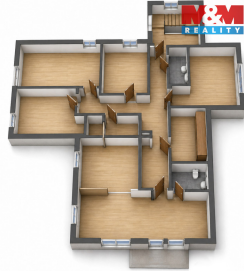

PATRO

PŘÍZEMÍ

Poloha objektu:	samostatný
Stav objektu:	velmi dobrý
Typ domu:	přízemní
Umístění objektu:	klidná část obce

Druh objektu:	cihlová
Počet podlaží v objektu:	3
Užitná plocha:	374 m ²
Energetická náročnost:	G - Mimořádně ne hospodárná

Celoplošné podsklepení spolu s pěti garážovými stáními vytváří perfektní zázemí pro podnikání, dílnu nebo bezpečné parkování vozového parku.

Hledáte místo, kde se elegance bydlení setkává s nekonečnými možnostmi rozvoje? Tento velkorysý rodinný dům v žádané lokalitě Sulice - Želivec nabízí unikátní kombinaci soukromí, prostoru a strategické polohy kousek od Prahy. Na rozlehlém pozemku o výměře 4 508 m² se otevírá prostor nejen pro zahradu vašich snů.