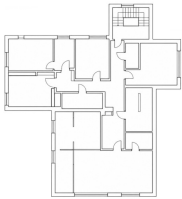

PATRO

PŘÍZEMÍ

Poloha objektu:	samostatný
Stav objektu:	velmi dobrý
Typ domu:	přízemní
Umístění objektu:	klidná část obce

Druh objektu:	cihlová
Počet podlaží v objektu:	3
Užitná plocha:	374 m ²
Energetická náročnost:	G - Mimořádně ne hospodárná