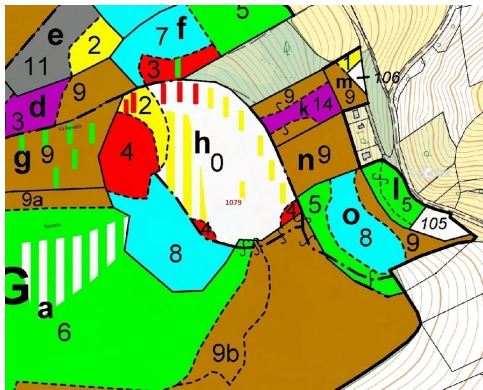

## Lesní pozemek o výměře 32 925 m<sup>2</sup>, podíl 1/1, katastrální území Krámy, obec Nové Dvory, obec s rozšíř

262, Nové Dvory

**860 000 Kč**  
za nemovitost

Vyřizuje  
**Call centrum**  
**exdrazby.cz**  
**Tel.:** +420 774 740 636  
**GSM:** +420 774 740 636  
**E-mail:**  
[dotazy@exdrazby.cz](mailto:dotazy@exdrazby.cz)

**Celková plocha:** 32 925 m<sup>2</sup>

**Druh pozemku:** les

**POPIS NEMOVITOSTI:** Lesní pozemek o výměře 32 925 m<sup>2</sup>, parcelní číslo 1079, podíl 1/1, katastrální území Krámy, obec Nové Dvory, obec s rozšířenou působností Dobříš, okres Příbram, Středočeský kraj.