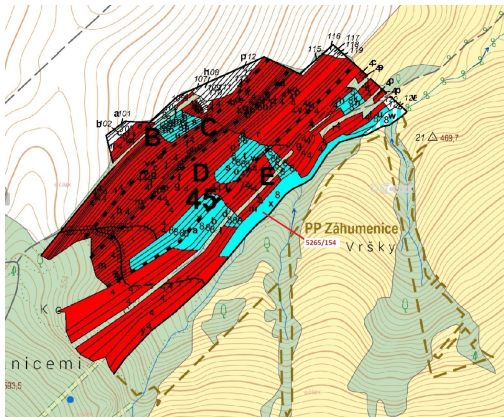

## Lesní pozemek o výměře 16 804 m<sup>2</sup>, podíl 1/1, katastrální území Strání, obec Strání, obec s rozšířeno

68765, Strání

**515 000 Kč**  
za nemovitost

Vyřizuje

**Call centrum**

**exdrazby.cz**

**Tel.:** +420 774 740 636

**GSM:** +420 774 740 636

**E-mail:**

[dotazy@exdrazby.cz](mailto:dotazy@exdrazby.cz)

**Celková plocha:** 16 804 m<sup>2</sup>

**Druh pozemku:** les

**POPIS NEMOVITOSTI:** Lesní pozemek o výměře 16 804 m<sup>2</sup>, parcelní číslo 5265/154, podíl 1/1, katastrální území Strání, obec Strání, obec s rozšířenou působností Uherský Brod, okres Uherské Hradiště, Zlínský kraj.