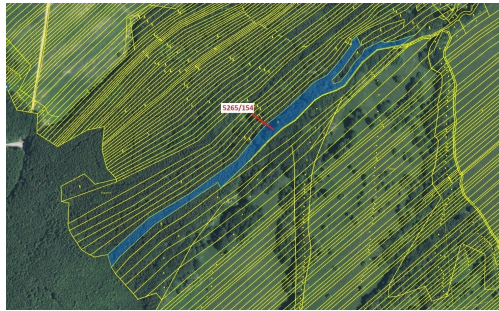

## Lesní pozemek o výměře 16 804 m<sup>2</sup>, podíl 1/1, katastrální území Strání, obec Strání, obec s rozšířeno

68765, Strání

**515 000 Kč**  
za nemovitost

Vyřizuje

**Call centrum**

**exdrazby.cz**

**Tel.:** +420 774 740 636

**GSM:** +420 774 740 636

**E-mail:**

[dotazy@exdrazby.cz](mailto:dotazy@exdrazby.cz)

**Celková plocha:** 16 804 m<sup>2</sup>

**Druh pozemku:** les

**POPIS NEMOVITOSTI:** Lesní pozemek o výměře 16 804 m<sup>2</sup>, parcelní číslo 5265/154, podíl 1/1, katastrální území Strání, obec Strání, obec s rozšířenou působností Uherský Brod, okres Uherské Hradiště, Zlínský kraj.