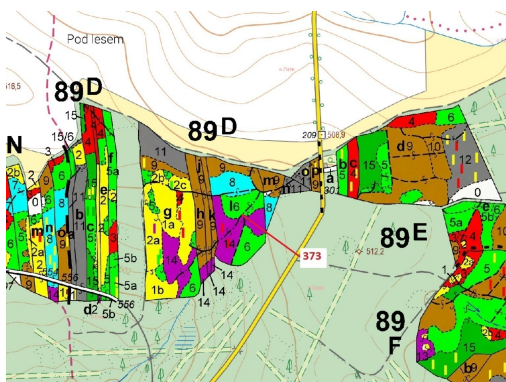

Vyřizuje
Call centrum
exdrazby.cz
Tel.: +420 774 740 636
GSM: +420 774 740 636
E-mail:
dotazy@exdrazby.cz

Celková plocha: 25 608 m²

Druh pozemku: les

POPIS NEMOVITOSTI: Lesní pozemek o výměře 25 608 m², parcelní číslo 373, podíl 1/1, katastrální území Kajetín, obec Choustník, obec s rozšířenou působností Tábor, okres Tábor, Jihočeský kraj. Částečně po těžbě.