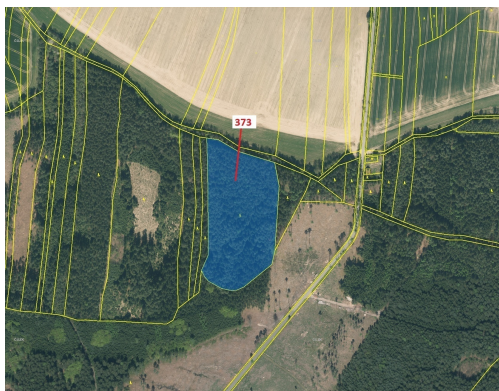

Lesní pozemek o výměře 25 608 m², podíl 1/1, katastrální území Kajetín, obec Choustník, obec s rozší

39118, Choustník

449 000 Kč
za nemovitost

Vyřizuje
Call centrum
exdrazby.cz
Tel.: +420 774 740 636
GSM: +420 774 740 636
E-mail:
dotazy@exdrazby.cz

Celková plocha: 25 608 m²

Druh pozemku: les

POPIS NEMOVITOSTI: Lesní pozemek o výměře 25 608 m², parcelní číslo 373, podíl 1/1, katastrální území Kajetín, obec Choustník, obec s rozšířenou působností Tábor, okres Tábor, Jihočeský kraj. Částečně po těžbě.