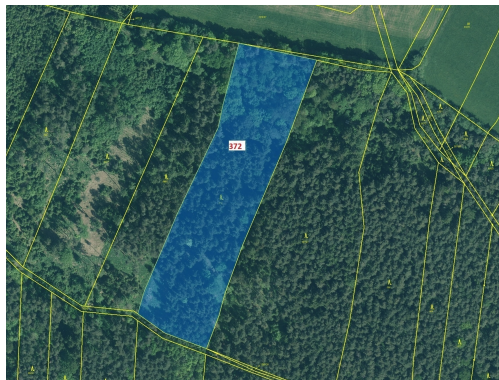

**Lesní pozemek o výměře 16 547 m², podíl 1/1, katastrální území
Třešně u Záhoří, obec Záhoří, obec s
398, Záhoří**

358 000 Kč
za nemovitost

Vyřizuje
Call centrum
exdrazby.cz
Tel.: +420 774 740 636
GSM: +420 774 740 636
E-mail:
dotazy@exdrazby.cz

Celková plocha: 16 547 m²

Druh pozemku: les

POPIS NEMOVITOSTI: Lesní pozemek o výměře 16 547 m², parcelní číslo 372, podíl 1/1, katastrální území Třešně u Záhoří, obec Záhoří, obec s rozšířenou působností Písek, okres Písek, Jihočeský kraj. Částečně po těžbě.