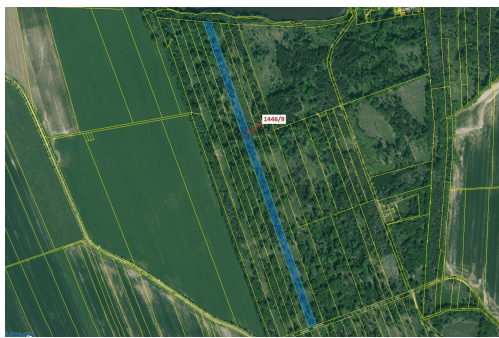

Lesní pozemek o výměře 19 879 m², podíl 1/1, katastrální území Břehov, obec Břehov, obec s rozšířeno

373, Břehov

340 000 Kč
za nemovitost

Vyřizuje
Call centrum
exdrazby.cz
Tel.: +420 774 740 636
GSM: +420 774 740 636
E-mail:
dotazy@exdrazby.cz

Celková plocha: 19 879 m²

Druh pozemku: les

POPIS NEMOVITOSTI: Lesní pozemek o výměře 19 879 m², parcelní číslo 1446/9, podíl 1/1, katastrální území Břehov, obec Břehov, obec s rozšířenou působností České Budějovice, okres České Budějovice, Jihočeský kraj. Po těžbě.