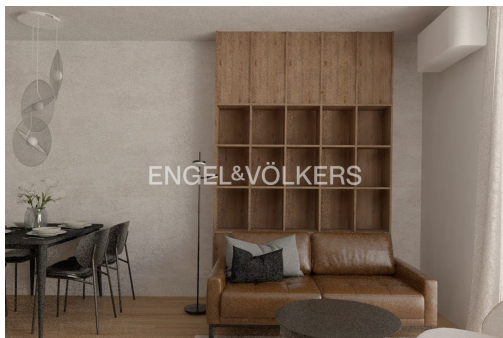

Kompletně nový a zařízený byt s balkonem na Smíchově

Holečkova, 15000, Praha 5, Praha

25 500 Kč

za měsíc

+ poplatky 4 700 Kč
včetně energií

Vyřizuje

Natálie Vojnarová

Tel.: +420 233 091 011

GSM: +420 730 172 828

E-mail:

natalie.vojnarova@engelvoelkers.com

Dispozice bytu: 1+1

Počet podlaží v domě: 1

Druh objektu: cihlová

Vlastnictví: osobní

Podlaží v domě: 4

Celková podlahová plocha: 40 m²

Stav objektu: velmi dobrý

Energetická náročnost: G - Mimořádně
nehospodárná

POPIS NEMOVITOSTI: K pronájmu od 24. 4. 2026 je připravený kompletně zařízený byt s dispozicí 1+1, který se nachází ve 4. nadzemním podlaží činžovního domu s výtahem.

Dispozice bytu nabízí vstupní chodbu s kompletně vybaveným kuchyňským koutem, pokoj, který slouží jako obývací pokoj a ložnice, postel je chytře oddělená; dále vstup na balkon a koupelna se sprchou a toaletou.

Byt se nachází v atraktivní části Smíchova, jen pár minut od tramvajové zastávky Klamovka, která je pouze dvě zastávky od metra Anděl a centra Nový Smíchov. V okolí najdete restaurace, kavárny a obchody, nedaleko je zahrada Kinských, park Klamovka, ideální pro procházky a odpočinek.

Poplatky spojené s užíváním bytu činí 4 700 Kč včetně energií a internetu. Kauce činí dva měsíční nájem.

Nájemce je seznámen s provizí realitní kanceláři ve výši jednoho měsíčního nájmu + DPH.