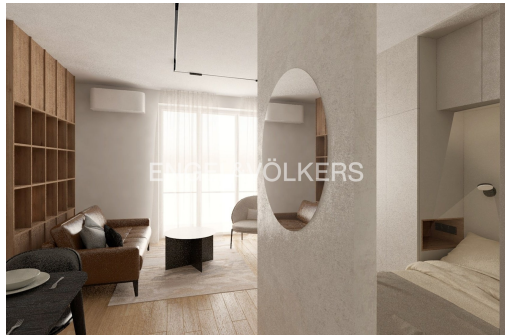

Kompletně nový a zařízený byt s balkonem na Smíchově

Holečkova, 15000, Praha 5, Praha

25 500 Kč

za měsíc

+ poplatky 4 700 Kč
včetně energií

Vyřizuje

Natálie Vojnarová

Tel.: +420 233 091 011

GSM: +420 730 172 828

E-mail:

natalie.vojnarova@engelvoelkers.com

Dispozice bytu: 1+1

Počet podlaží v domě: 1

Druh objektu: cihlová

Vlastnictví: osobní

Podlaží v domě: 4

Celková podlahová plocha: 40 m²

Stav objektu: velmi dobrý

Energetická náročnost: G - Mimořádně
nehospodárná

POPIS NEMOVITOSTI: K pronájmu od 24. 4. 2026 je připravený kompletně zařízený byt s dispozicí 1+1, který se nachází ve 4. nadzemním podlaží činžovního domu s výtahem.

Dispozice bytu nabízí vstupní chodbu s kompletně vybaveným kuchyňským koutem, pokoj, který slouží jako obývací pokoj a ložnice, postel je chytře oddělená; dále vstup na balkon a koupelna se sprchou a toaletou.

Byt se nachází v atraktivní části Smíchova, jen pár minut od tramvajové zastávky Klamovka, která je pouze dvě zastávky od metra Anděl a centra Nový Smíchov. V okolí najdete restaurace, kavárny a obchody, nedaleko je zahrada Kinských, park Klamovka, ideální pro procházky a odpočinek.

Poplatky spojené s užíváním bytu činí 4 700 Kč včetně energií a internetu. Kauce činí dva měsíční nájem.

Nájemce je seznámen s provizí realitní kanceláři ve výši jednoho měsíčního nájmu + DPH.