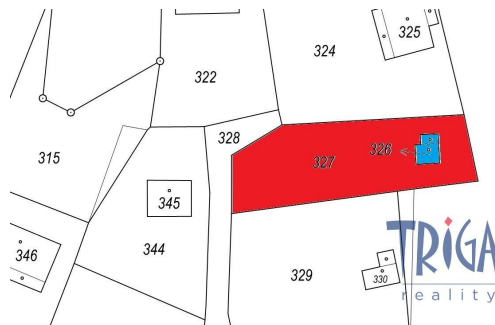

Církvice - Prodej pozemku s chatou

40302, Ústí nad Labem-Střekov, Ústí nad Labem

480 000 Kč
za nemovitost