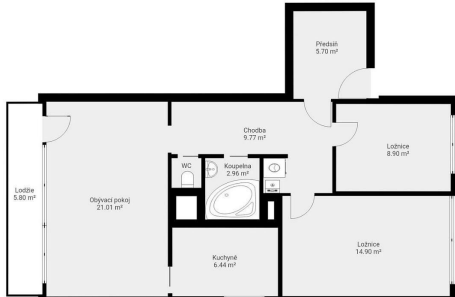

Pronájem bytu 3+1, 70m2, Praha 5 - Motol

Weberova, 15000, Praha 5, Praha

23 500 Kč

za měsíc

Poplatky: 11 300 Kč vč
elektřiny pro 4 osob

Vyřizuje

Viktoriia Kovalská

Tel.: +420 721570545

GSM: +420 721570545

E-mail:

viktoriia@goldkeyreality.cz

Dispozice bytu:	3+1	Podlaží v domě:	4
Počet podlaží v domě:	4	Celková podlahová plocha:	70 m²
Druh objektu:	cihlová	Stav objektu:	dobrý
Vlastnictví:	osobní	Lodžie:	5.8 m²
Umístění objektu:	klidná část obce	Doprava:	MHD
Elektřina:	Elektro - 230 V	Voda:	Místní zdroj vody
Telekomunikace:	Internet	Topení:	Lokální - plynové

POPIS NEMOVITOSTI: ID:H148

Nabízíme pronájem bytu v Praze 5. Nachází se ve 4. patře panelového domu bez výtahu. Byt je v dobrém stavu, částečně zařízený a připravený k nastěhování. Součástí bytu je obývací pokoj, dvě ložnice a samostatná kuchyň. Jeho hlavní výhodou je lodžie, kde si můžete vždy vychutnat výhled a odpočinout si po náročném dni. Kuchyň je vybavena veškerým potřebným nábytkem a spotřebiči. Byt má vestavěné skříně a klimatizaci. K dispozici je také úložný prostor. Autobusová zastávka necelé 2 min., trohu dále zastávka Motol a stanice metra Nemocnice Motol. Domácí mazlíčci jsou povoleni po dohodě. Ideální pro 3-4 člennou rodinu.

Nájemné činí 23 500 Kč měsíčně.

Měsíční výdaje 11 300 Kč měsíčně vč energie

Kauce: 30 000 Kč

Provize 30 000 Kč

K nastěhování od 1. 5. 2026.

Prohlídky jsou možné po dohodě.