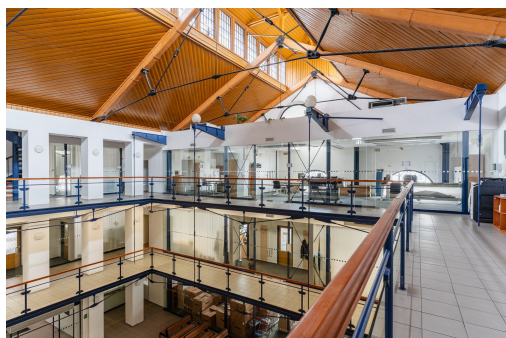

Pronájem kanceláře 6 036 m², Brno - Zábrdovice

Plynárenská, 60200, Brno-střed, Brno

385 000 Kč

za měsíc

Uvedená cena je náběhová

Vyřizuje

Lukáš Man

Tel.: 221 088 111

GSM: +420 737 078 767

E-mail: lukas.man@psn.cz

Plocha kanceláří:	6036 m²
Stav objektu:	velmi dobrý
Ostatní:	Výtah
Energetická náročnost:	G - Mimořádně nevhodná

Druh objektu:	cihlová
Druh prostor:	Kanceláře
Voda:	Místní zdroj vody

POPIS NEMOVITOSTI: Nabízíme k pronájmu reprezentativní komerční budovu o celkové ploše 6036 m². Objekt má čtyři nadzemní a jedno podzemní podlaží, ve kterém se nachází garáže s kapacitou 30 parkovacích stání. Dalších 20 parkovacích míst je k dispozici přímo u budovy.

Objekt je ideální pro využití jako sídlo společnosti, moderní kanceláře či obchodní prostory.

Budova se nachází v klidné části širšího centra Brna nedaleko řeky Svitavy, s rychlou dostupností do centra i na hlavní nádraží. Dopravní obslužnost zajišťují zastávky MHD Tkalcovská a Körnerova v docházkové vzdálenosti.

Uvedená cena je náběhová.