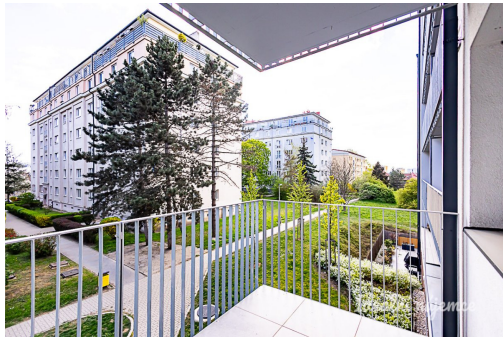

In

Pronájem - Byty

číslo zakázky: 7629

Pronájem bytu 1+kk, Štěchovická, Strašnice, 34 m²

Štěchovická, 10000, Praha 10, Praha

19 700 Kč

za měsíc

vratná jistota, náklady na bydlení 3 300Kč, poplatek za podnájem

In

Vyřizuje

Miloslava Kačerová

Tel.: 222703030

GSM: 222703030

E-mail:

podpora@idealninajemce.cz

Dispozice bytu:

1+kk

Počet podlaží v domě:

9

Druh objektu:

smíšená

Vlastnictví:

osobní

Doprava:

MHD

Podlaží v domě:

4

Celková podlahová plocha:

34 m²

Stav objektu:

novostavba

Umístění objektu:

klidná část obce

Občanská vybavenost:

Škola; Školka;
Zdravotnická zařízení;
Pošta; Supermarket;
Kompletní síť obchodů a služeb

Elektrina:

Elektro - 230 V

Topení:

Ústřední - dálkové

Energetická náročnost:

G - Mimořádně
nehospodárná

POPIS NEMOVITOSTI: Nabízíme vám k dlouhodobému podnájmu světlý a prakticky řešený byt 1+kk v oblíbené lokalitě pražských Strašnic na Praze 10. Tento příjemný byt o celkové výměře 34 m² se nachází ve čtvrtém patře udržovaného domu s výtahem a disponuje bonusem v podobě balkonu, který je ideální pro ranní kávu, a také sklepem pro uložení sezónních věcí.

Interiér je nabízen jako částečně vybavený, což vám dává skvělou příležitost dotvořit si domov přesně podle vlastního vkusu a potřeb. Kuchyňský kout je plně připraven ke každodennímu vaření díky elektrické troubě, varné desce, digestoři a myčce nádobí. Hlavní obytná místnost je krásně prosvětlená a nabízí dostatek prostoru pro komfortní zónu na spaní, odpočinek i jídelní kout. Moderně řešená koupelna je osazena sprchovým koutem a umyvadlem, přičemž toaleta je pro větší soukromí umístěna samostatně.