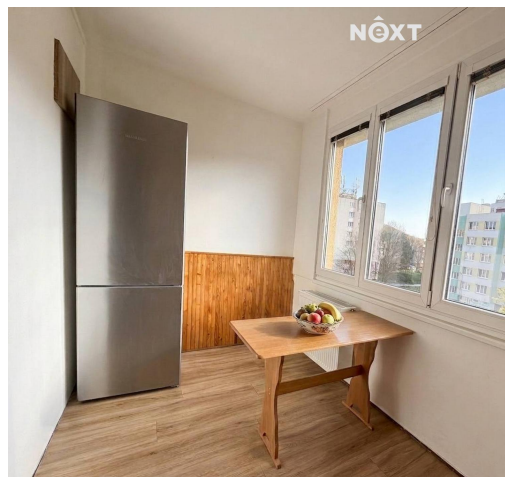

Pronájem byt 2+1, 57m²

Sídliště Plešivec, 38101, Český Krumlov

13 500 Kč
za měsíc

Vyřizuje

**Mgr. Miroslava
Bauerová**

Tel.: 800 700 099

GSM: +420 725 173 088

E-mail:

info@nextreality.cz

Dispozice bytu: 2+1

Počet podlaží v domě: 6

Druh objektu: panelová

Vlastnictví: osobní

Energetická náročnost: G - Mimořádně
nehospodárná

Podlaží v domě: 6

Celková podlahová plocha: 57 m²

Stav objektu: dobrý

Umístění objektu: sídliště

POPIS NEMOVITOSTI: Nabízíme k pronájmu byt v osobním vlastnictví o dispozici 2+1 a celkové výměře 57 m², který se nachází v 5. patře panelového domu s výtahem v oblíbené lokalitě Sídliště Plešivec v Českém Krumlově. Byt nabízí pohodlné bydlení s praktickým zázemím a s dobrou občanskou vybaveností.

Dispozice bytu je velmi dobře řešena: předsín s chodbou, koupelna s vanou a s WC. Byt disponuje dvěma samostatnými místnostmi, které poskytují dostatek soukromí. Kuchyň je oddělená, což ocení jak pár, tak menší rodina. Kuchyňská linka prošla rekonstrukcí, jinak je byt v původním, avšak udržovaném stavu s novou výmalbou, dveřmi, světly, vypínači a zásuvkami. Byt bude pronajímán částečně vybaven: kuchyňská linka se sporákem, digestoří a troubou, lednice, postel s matracemi, televize. Součástí pronájmu je sklepní kóje. V domě je možné využívat také společné prostory - kolárnu.

Měsíční nájemné činí 13.500 Kč. Zálohy na služby jsou přibližně 3.450 Kč dle počtu osob (včetně záloh na elektřinu,.....