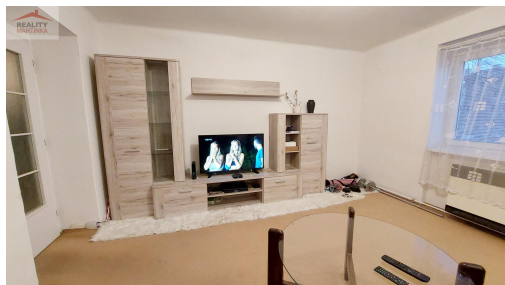

Pronájem cihlového bytu 2+1 Valašské Meziříčí, ul. Nerudova

Nerudova, 75701, Valašské Meziříčí

11 154 Kč

za měsíc

+ zálohy na vodu a služby 1.599 Kč/měs. + zálohy na plyn 2.000 Kč/měs. a elektřinu 1.500 Kč/měs.

Vyřizuje

Mgr. Kamil Martinka

Tel.: +420 777876156

GSM: +420 777876156

E-mail:

vm@reality-martinka.cz

Dispozice bytu:	2+1	Podlaží v domě:	2
Počet podlaží v domě:	3	Celková podlahová plocha:	64 m²
Druh objektu:	cihlová	Stav objektu:	velmi dobrý
Vlastnictví:	osobní	Umístění objektu:	centrum obce
Doprava:	silnice; MHD; autobus	Voda:	Místní zdroj vody
Plyn:	Individuální	Topení:	Lokální - plynové
Odpad:	Kanalizace	Energetická náročnost:	G - Mimořádně nehospodárná

POPIS NEMOVITOSTI: Nabízíme k pronájmu nezařízený byt o dispozici 2+1 ve Valašském Meziříčí na ul. Nerudova. Byt se nachází v prvním patře cihlového bytového domu v lokalitě blízko náměstí. Byt s podlahovou plochou 64 m², včetně sklepu, má plastová okna, neprůchozí řešení pokojů, koupelna je s vanou, umyvadlem, zrcadlem a místem pro pračku, kuchyňská linka s kombinovaným sporákem s digestoří. Topení plynovými kamny v každém pokoji, ohřev vody novým el. bojlerem. K bytu náleží sklep. Cena nájmu 11.154 Kč/měs. + zálohy na služby včetně vodného stočného a úklidu v domě 1.599 Kč/měs. + zálohy na plyn cca 2.000 Kč/měs. a elektřinu cca 1.500 Kč/měs., kauce ve výši 20.000 Kč. U domu je k užívání zahrada. Pronajímatel upřednostňuje nájemníka nekuřáka bez domácích zvířat. K pronájmu cihlový byt 2+1 v klidné lokalitě v centru Valašského Meziříčí.