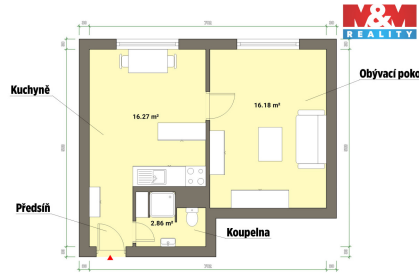

Pronájem bytu 1+1, 41 m², Teplá, ul. Palackého

Palackého, 36461, Teplá

Výměry jsou pouze orientační.

13 000 Kč

za měsíc

Vyřizuje

Bulvasová Lucie

Tel.: 800 100 446

GSM: 296 399 006

E-mail: info@mmreality.cz

Dispozice bytu: 1+1

Počet podlaží v domě: 5

Druh objektu: panelová

Umístění objektu: klidná část obce

Podlaží v domě: 2

Celková podlahová plocha: 41 m²

Stav objektu: velmi dobrý

Energetická náročnost: G - Mimořádně nehospodárná

POPIS NEMOVITOSTI: Pronájem zrekonstruovaného bytu 1+1, 41 m², v prvním patře panelového domu s výtahem v Teplé u Mariánských Lázní. Je zde nově zrekonstruované koupelnové jádro se sprchovým koutem, nová kuchyňská linka se spotřebiči (sporák, pračka, lednička), jídelní stůl, dále pak pokoj zařízený sedačkou, komodou a skříní. Byt je slunný, orientovaný na jižní stranu a náleží k němu sklep. Dále je možné využívat balkon v mezipatře a společné prostory (sušárna, kolárna). V ceně nájmu je zahrnuta záloha na služby a energie pro 1 osobu. Při podpisu nájemní smlouvy je třeba uhradit vratnou kauci a provizi RK. Majitel preferuje pracující uchazeče, nekuřáky, bez velkých domácích zvířat. Byt je vhodný pro 1-2 osoby. Majitel si vyhrazuje právo výběru nájemce dle jím zvolených podmínek a kritérií. Pro více informací nás kontaktujte.