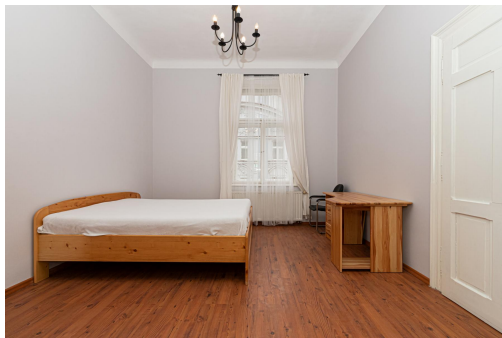

Byt 2+kk, Orelská, Praha 10 Vršovice

Orelská, 10100, Praha 10, Praha

21 500 Kč
za měsíc

K ceně nájmu se platí
poplatky 1500
Kč/měsíc/osoba + energie
převedeny na nájemníka

Vyřizuje

Martina MERESOVÁ

Tel.: +420 602758930

GSM: +420 602758930

E-mail:

meresova@mm-consulting.
cz

Dispozice bytu:	2+kk	Podlaží v domě:	4
Počet podlaží v domě:	6	Celková podlahová plocha:	60.5 m²
Druh objektu:	cihlová	Stav objektu:	dobrý
Vlastnictví:	osobní	Umístění objektu:	klidná část obce
Doprava:	silnice; MHD	Elektrina:	Elektro - 230 V
Voda:	Místní zdroj vody	Telekomunikace:	Internet
Plyn:	Individuální; Plynovod	Topení:	Lokální - plynové
Odpad:	Kanalizace	Energetická náročnost:	G - Mimořádně nehospodárná

POPIS NEMOVITOSTI: Nabízíme k pronájmu moderní a útulný byt 2+kk, 60,5 m² v ulici Orelská, v klidné části Praha 10 Vršovice. Byt se nachází ve 4. podlaží historického domu s výtahem.

Centrální místností je kuchyň s obývací částí, vybavená kuchyňskou linkou se spotřebiči. Dále je zde pokoj/ložnice vybavená postelí a pracovním stolem, na ložnici navazuje šatna. Na chodbu navazuje koupelna s toaletou. Způsob vytápění je zajištěn pomocí lokálního plynového kotle.

Okolí nabízí veškerou občanskou vybavenost, jsou zde obchody, restaurace, kavárny, školy, školky, zdravotní zařízení, pošta, zastávky veřejné dopravy jsou v těsné blízkosti. Poblíž se nachází parky, kde si můžete užít odpočinku a relaxace.

Tento byt je ideální pro jednotlivce nebo páry, kteří hledají moderní a útulné bydlení v klidné lokalitě s výbornou dostupností do centra Prahy.

V případě zájmu o prohlídku či dotazů kontaktujte makléřku.