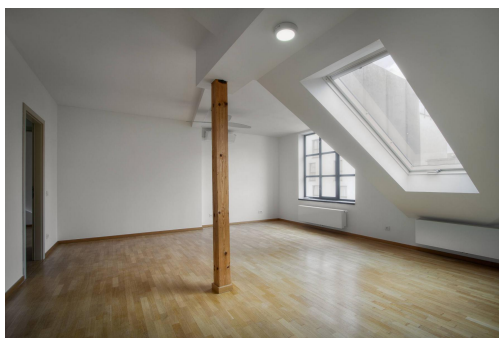

Pronájem bytu 2kk, 88m², Praha 8 - Karlín

Sokolovská, 18600, Praha 8, Praha

28 000 Kč
za měsíc

Poplatky: 1 200 Kč/měsíc,
elektřina na přepis

Vyřizuje

Bc. Igor Chotinskij

Tel.: +420 773654888

GSM: +420 773654888

E-mail: info@smartrelo.cz

Dispozice bytu: 2+kk

Počet podlaží v domě: 4

Druh objektu: cihlová

Vlastnictví: osobní

Topení: Ústřední - dálkové

Podlaží v domě: 2

Celková podlahová plocha: 88 m²

Stav objektu: dobrý

Umístění objektu: centrum obce

POPIS NEMOVITOSTI: ID: Karlin14

Nabízíme k pronájmu prostorný byt o dispozici 2+kk a velikosti 88 m and sup2; v atraktivní lokalitě Praha 8 Karlín.