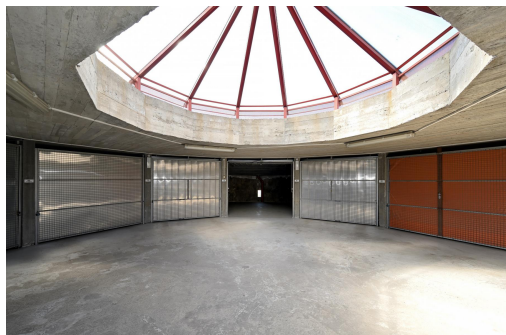

Pronájem garáže Nad Ohradou, Praha 3, Žižkov

Nad Ohradou, 13000, Praha 3, Praha

2 500 Kč

za měsíc

+ kauce + provize

Vyřizuje

Young Lucie

Tel.: +420 608593740

GSM: +420 608593740

E-mail: lucie@byyoung.cz

Počet podlaží v domě:

Stav objektu:

dobrý

Druh objektu:

smíšená

POPIS NEMOVITOSTI: Pronájem uzamykatelné garáže v 5 podlaží s výtahem na adrese Nad Ohradou 1A, Praha 3 - Žižkov

Blízko MHD.

Nájemné 2500 Kč / měsíc.

Volné ihned.