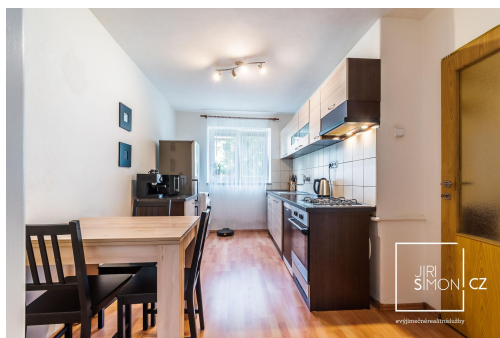

PROFESIONÁLNÍ
PŘEDZÁLOŽKA
NEMOVITOSTÍ

Dispozice bytu:	2+1	Podlaží v domě:	1
Počet podlaží v domě:	5	Celková podlahová plocha:	51 m²
Druh objektu:	cihlová	Stav objektu:	dobrý
Vlastnictví:	osobní	Doprava:	vlak; silnice; MHD; autobus
Voda:	Místní zdroj vody	Plyn:	Plynovod
Topení:	Lokální - plynové	Odpad:	Kanalizace
Energetická náročnost:	G - Mimořádně nevhodná		

POPIS NEMOVITOSTI: Nabízím vám k pronájmu byt 2+1 s dispozicí 2+1 a výměrou 51 m², ve zvýšeném přízemí na adrese Hrubínova 834, Neratovice. Byt se nachází v cihlovém domě a obsahuje velký obývací pokoj, samostatnou kuchyň, ložnici, koupelnu s wc a komoru. Byt je částečně zařízen nábytkem, pračkou, myčkou. Nájemné je 12.000,- Kč / měs. + 5052,- zálohy na energie (2910,- elektřina, 1000,- plyn, 500,- voda, 42, elektřina společných částí domu, 300,- úklid společných částí domu, 300,- odvoz odpadků). Celková cena je 17.052,- Kč / měs. Při nastěhování se hradí 17.052,- nájemné na první měsíc + 17.052,- kauce + 17.052,- provize.