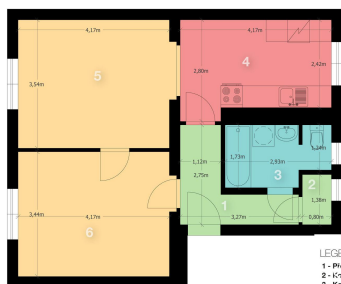

PROFESIONÁLNÍ
PŘEDZÁLOŽKA
NEMOVITOSTÍ

Dispozice bytu:	2+1	Podlaží v domě:	1
Počet podlaží v domě:	5	Celková podlahová plocha:	51 m²
Druh objektu:	cihlová	Stav objektu:	dobrý
Vlastnictví:	osobní	Doprava:	vlak; silnice; MHD; autobus
Voda:	Místní zdroj vody	Plyn:	Plynovod
Topení:	Lokální - plynové	Odpad:	Kanalizace
Energetická náročnost:	G - Mimořádně nevhodná		

POPIS NEMOVITOSTI: Nabízím vám k pronájmu byt 2+1 s dispozicí 2+1 a výměrou 51 m², ve zvýšeném přízemí na adrese Hrubínova 834, Neratovice. Byt se nachází v cihlovém domě a obsahuje velký obývací pokoj, samostatnou kuchyň, ložnici, koupelnu s wc a komoru. Byt je částečně zařízen nábytkem, pračkou, myčkou. Nájemné je 12.000,- Kč / měs. + 5052,- zálohy na energie (2910,- elektřina, 1000,- plyn, 500,- voda, 42, elektřina společných částí domu, 300,- úklid společných částí domu, 300,- odvoz odpadků). Celková cena je 17.052,- Kč / měs. Při nastěhování se hradí 17.052,- nájemné na první měsíc + 17.052,- kauce + 17.052,- provize.