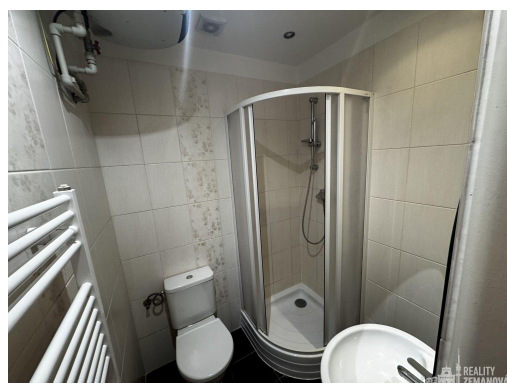

Pronájem bytu cca 32m², 1+1, Charkovská, P-10

Charkovská, 10100, Praha 10, Praha

15 300 Kč

za měsíc

Provize RK 1 nájem. K nájmu + elektřina, plyn + služby 800,-Kč/měs./os.

Vyřizuje

Miroslava Zemanová

Tel.: +420 608 473 229

GSM: +420 608 473 229

E-mail:

sprava.nemovitosti@seznam.cz

Bezbariérový byt:	ano	Dispozice bytu:	1+1
Podlaží v domě:	1	Počet podlaží v domě:	5
Celková podlahová plocha:	32 m²	Druh objektu:	cihlová
Stav objektu:	velmi dobrý	Vlastnictví:	osobní
Doprava:	MHD	Voda:	Vodovod
Telekomunikace:	Telefon; Internet	Plyn:	Plynovod
Topení:	Lokální - plynové	Odpad:	Kanalizace
Ostatní rozvody:	Kabelové rozvody; Ostatní rozvody	Energetická náročnost:	E - Nehospodárná

POPIS NEMOVITOSTI: Pronájem bytu k nastěhování od 1.5.2026. Byt má cca 32 m², dispozice 1+1, ve zvýšeném přízemí. V zrekonstruovaném domě, kamerový systém v objektu i před objektem. V bytě domácí otevírač dveří, kuchyňská linka s varnou dvouplotýnkovou deskou.

Dispozice: předsiň, koupelna s umyvadlem, sprchovým koutem, wc a otopným žebříkem. Kuchyně s linkou je průchozí bez dveří do prostorného pokoje se skříní.

Nová okna, nová podlahová krytina/vinyl, předokenní mříže, v oknech žaluzie.

Topení 2x WAW, bojler na teplou vodu.

Vynikající dopravní dostupnost, 2-3 stanice tramvají od M nám. Míru. Ulice Charkovská, rok s Černomořskou.

Doporučujeme.