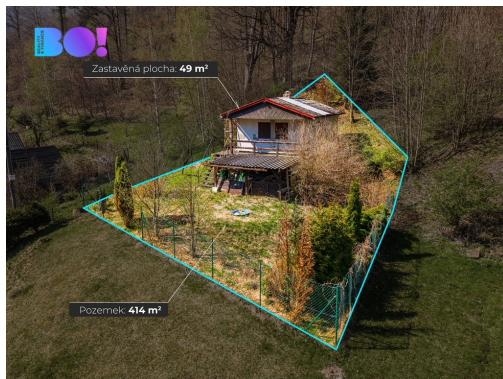

Chata Guty, 49m², pozemek 414m²

Třinec

600 000 Kč
za nemovitost

Vyřizuje

Veronika Součková
Molitorisová

Tel.: 725 80 80 80

GSM: +420 725 80 80 80

E-mail: info@boreality.cz

Zastavěná plocha: 49 m²

Plocha parcely: 414 m²

Stav objektu: před rekonstrukcí

Umístění objektu: okraj obce

Užitná plocha: 49 m²

Druh objektu: smíšená

Počet podlaží v objektu: 1

Energetická náročnost: G - Mimořádně nehospodárná

POPIS NEMOVITOSTI: Hledáte místo, kde opravdu vypnete a vyměníte ruch města za ticho lesa? Místo, které Vás okouzlí svou jedinečnou atmosférou a krásnými výhledy do okolní krajiny? V malebné části Třince - Guty pro Vás mám chatu, která nabízí přesně takový únik.

Chata o zastavěné ploše 49 m² se nachází na pozemku o velikosti 414 m² a je v původním stavu. Právě to z ní dělá ideální příležitost vytvořit si rekreační zázemí přesně podle vlastních představ - místo, kam budete chtít utíkat o víkendech i ve volných dnech.

Pozemek zaujme svou polohou, která nabízí krásné výhledy do okolní krajiny, dostatek soukromí a především klid, který dnes není samozřejmostí. Okolí přímo vybízí k aktivnímu odpočinku - ať už máte rádi procházky, nebo pravidelné výšlapy směrem na Javorový vrch.

Chata je napojena na elektřinu, voda je zajištěna z místního zdroje a ohřev vody je řešen průtokovým ohřeváčem.

Na tomto místě si užijete skutečný klid a odstup od každodenního shonu, přitom veškerou občanskou vybavenost