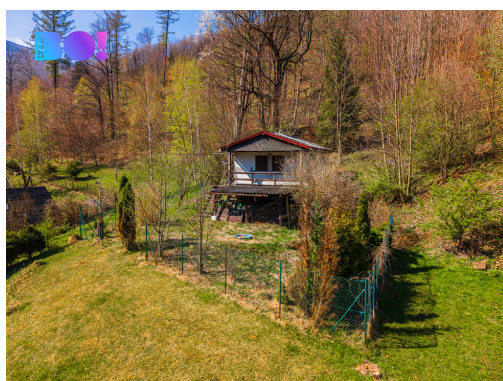

Chata Guty, 49m², pozemek 414m²

Třinec

600 000 Kč
za nemovitost

Vyřizuje

Veronika Součková
Molitorisová

Tel.: 725 80 80 80

GSM: +420 725 80 80 80

E-mail: info@boreality.cz

Zastavěná plocha: 49 m²

Plocha parcely: 414 m²

Stav objektu: před rekonstrukcí

Umístění objektu: okraj obce

Užitná plocha: 49 m²

Druh objektu: smíšená

Počet podlaží v objektu: 1

Energetická náročnost: G - Mimořádně nehospodárná

POPIS NEMOVITOSTI: Hledáte místo, kde opravdu vypnete a vyměníte ruch města za ticho lesa? Místo, které Vás okouzlí svou jedinečnou atmosférou a krásnými výhledy do okolní krajiny? V malebné části Třince - Guty pro Vás mám chatu, která nabízí přesně takový únik.

Chata o zastavěné ploše 49 m² se nachází na pozemku o velikosti 414 m² a je v původním stavu. Právě to z ní dělá ideální příležitost vytvořit si rekreační zázemí přesně podle vlastních představ - místo, kam budete chtít utíkat o víkendech i ve volných dnech.

Pozemek zaujme svou polohou, která nabízí krásné výhledy do okolní krajiny, dostatek soukromí a především klid, který dnes není samozřejmostí. Okolí přímo vybízí k aktivnímu odpočinku - ať už máte rádi procházky, nebo pravidelné výšlapy směrem na Javorový vrch.

Chata je napojena na elektřinu, voda je zajištěna z místního zdroje a ohřev vody je řešen průtokovým ohřeváčem.

Na tomto místě si užijete skutečný klid a odstup od každodenního shonu, přitom veškerou občanskou vybavenost