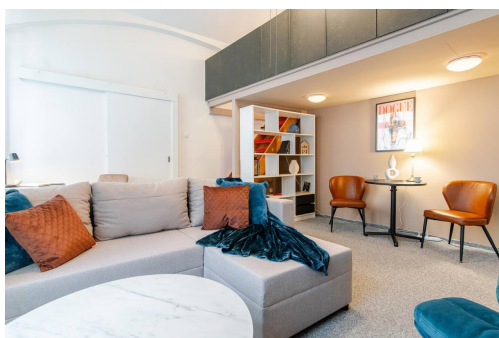

Pronájem bytu 1+1, 40m², Praha 1, Nové Město

U půjčovny, 11000, Praha 1, Praha

29 990 Kč

za měsíc

poplatky 5000 Kč

Vyřizuje

Bc. Igor Chotinskij

Tel.: +420 773654888

GSM: +420 773654888

E-mail: info@smartrelo.cz

Dispozice bytu:	1+1	Podlaží v domě:	1
Počet podlaží v domě:	4	Celková podlahová plocha:	40 m²
Druh objektu:	cihlová	Stav objektu:	dobrý
Vlastnictví:	osobní	Umístění objektu:	centrum obce
Doprava:	silnice; MHD; autobus	Topení:	Ústřední - dálkové

POPIS NEMOVITOSTI: ID: Jindrisska1plus1

Nabízíme k pronájmu zajímavý byt o dispozici 1+1 a velikosti 40 m and sup2; v prestižní lokalitě Praha 1 Nové Město,