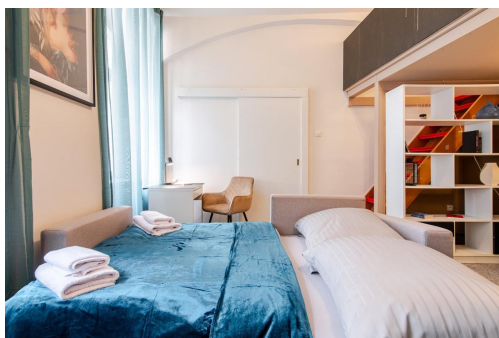

Pronájem bytu 1+1, 40m², Praha 1, Nové Město

U půjčovny, 11000, Praha 1, Praha

29 990 Kč

za měsíc

poplatky 5000 Kč

Vyřizuje

Bc. Igor Chotinskij

Tel.: +420 773654888

GSM: +420 773654888

E-mail: info@smartrelo.cz

Dispozice bytu:	1+1	Podlaží v domě:	1
Počet podlaží v domě:	4	Celková podlahová plocha:	40 m²
Druh objektu:	cihlová	Stav objektu:	dobrý
Vlastnictví:	osobní	Umístění objektu:	centrum obce
Doprava:	silnice; MHD; autobus	Topení:	Ústřední - dálkové

POPIS NEMOVITOSTI: ID: Jindrisska1plus1

Nabízíme k pronájmu zajímavý byt o dispozici 1+1 a velikosti 40 m and sup2; v prestižní lokalitě Praha 1 Nové Město,