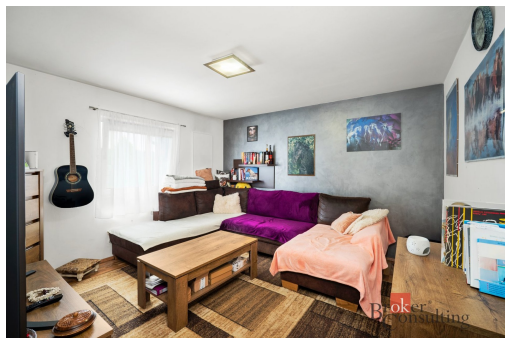

Pronájem rodinného domu 2+kk v Řeporyjích

Mrákovská, Praha-Řeporyje, Praha

23 000 Kč
za měsíc

Vyřizuje
Zákaznická Linka
Tel.: 800100164
GSM: +420 800 100 164
E-mail:
realityspolu@bcas.cz

Poloha objektu: samostatný

Stav objektu: dobrý

Typ domu: přízemní

Plocha parcely: 368 m²

Energetická náročnost: G - Mimořádně nevhodná

Druh objektu: dřevěná

Počet podlaží v objektu: 1

Užitná plocha: 50 m²

Umístění objektu: klidná část obce

POPIS NEMOVITOSTI: Nabízíme k dlouhodobému pronájmu světlý a útulný rodinný dům (dřevostavbu) o dispozici 2+kk na klidné ulici Mrákovská, Praha - Řeporyje. Rodinný dům má k dispozici soukromou zahrádku o ploše cca 368 m², ideální pro relaxaci nebo posezení s přáteli.

Dispozice a vybavení:

- Obývací pokoj s kuchyňským koutem (kuchyňská linka včetně spotřebičů)
- Ložnice s dostatkem úložného prostoru
- Koupelna se sprchovým koutem a WC
- Vlastní vstup z ulice
- Možnost parkování hned u domu zdarma + přístřešek na auto lze využívat hned u domu

Výhody:

- Klidná lokalita v zástavbě rodinných domů
- Soukromá zahrada k užívání