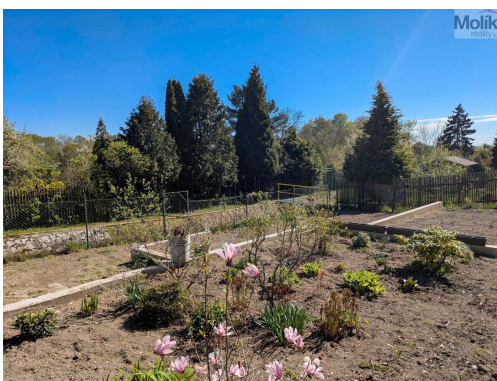

Vizualizace

730 000 Kč
za nemovitost

Vyřizuje

Lucie Štroblová

Tel.: +420 601325605

GSM: +420 601325605

E-mail:

lucie.stroblova@seznam.cz

Celková plocha: 243 m²

Druh pozemku: zahrada

Doprava: vlak; silnice; autobus

POPIS NEMOVITOSTI: V zastoupení majitelky nabízím k prodeji zahradu v osobním vlastnictví. Celková plocha pozemku je 243 m². Pozemek se nachází v zahrádkářské kolonii v obci Litvínov, k. ú. Horní Litvínov. Pozemek je v udržovaném a čistém stavu, připraven k okamžitému využití a realizaci představ nového majitele. Zahrada je udržovaná, lehce svažité a i přes menší rozlohu je ideální pro relaxaci a zahradničení. Lokalita je dobře dostupná, parkování je možné v blízkém okolí. Cesta vedle zahrady je asfaltová, na povolení města je možné zajet až k zahradě autem. Z druhé strany je možný bezproblémový dojezd bez povolení ve vzdálenosti 20 m od zahrady.

Na zahradu není přivedena elektřina, ale zapojení je možné, elektrický rozvaděč (pilíř) je asi 50m od zahrady, nebo po domluvě se sousedy možnost na zapojení od nich. K dispozici užitková voda v nezamrzném období.

Pozemek je dle územního plánu města Litvínov v území RZ - rekreace v zahrádkových osadách, kde maximální velikost chaty je 30 m².

Hlavní využití: nekomerční zahrady a sady s možností výstavby zahradních chat s nezbytným zázemím v zahrádkářských osadách.

Přípustné využití: a) dětská hřiště, b) místní a účelové komunikace, zajišťující obsluhu pozemků a prostupnost území, c) parkoviště na terénu, d) vodní plochy a toky, e) ochranná a izolační zeleň, f) drobné stavby a zařízení veřejného občanského vybavení, g) nezbytná vedení a zařízení dopravní a technické infrastruktury, v rozsahu doplňujícím hlavní využití a odpovídajícím obsluze dané plochy.