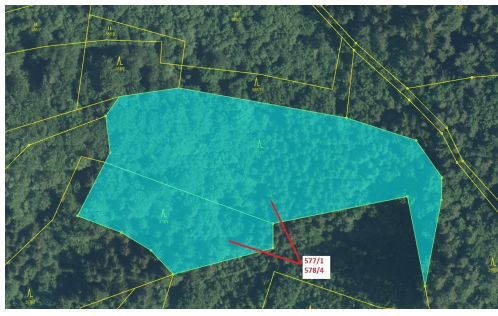

## Lesní pozemky o výměře 10 642 m<sup>2</sup>, podíl 1/1, katastrální území Leskovec, obec Leskovec, obec s rozší

756, Leskovec

**278 000 Kč**  
za nemovitost

Vyřizuje  
**Call centrum**  
**exdrazby.cz**  
**Tel.:** +420 774 740 636  
**GSM:** +420 774 740 636  
**E-mail:**  
[dotazy@exdrazby.cz](mailto:dotazy@exdrazby.cz)

**Celková plocha:** 10 642 m<sup>2</sup>

**Druh pozemku:** les

**POPIS NEMOVITOSTI:** Lesní pozemky o výměře 10 642 m<sup>2</sup>, parcelní čísla 577/1, 578/4, podíl 1/1, katastrální území Leskovec, obec Leskovec, obec s rozšířenou působností Vsetín, okres Vsetín, Zlínský kraj.