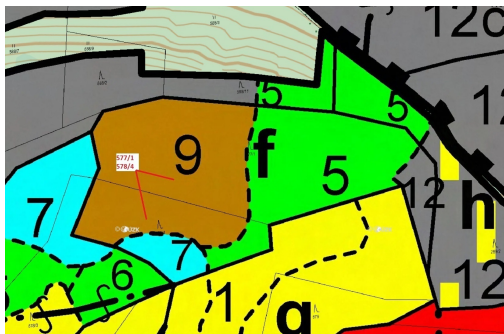

## Lesní pozemky o výměře 10 642 m<sup>2</sup>, podíl 1/1, katastrální území Leskovec, obec Leskovec, obec s rozší

756, Leskovec

**278 000 Kč**  
za nemovitost

Vyřizuje  
**Call centrum**  
**exdrazby.cz**  
**Tel.:** +420 774 740 636  
**GSM:** +420 774 740 636  
**E-mail:**  
[dotazy@exdrazby.cz](mailto:dotazy@exdrazby.cz)

**Celková plocha:** 10 642 m<sup>2</sup>

**Druh pozemku:** les

**POPIS NEMOVITOSTI:** Lesní pozemky o výměře 10 642 m<sup>2</sup>, parcelní čísla 577/1, 578/4, podíl 1/1, katastrální území Leskovec, obec Leskovec, obec s rozšířenou působností Vsetín, okres Vsetín, Zlínský kraj.