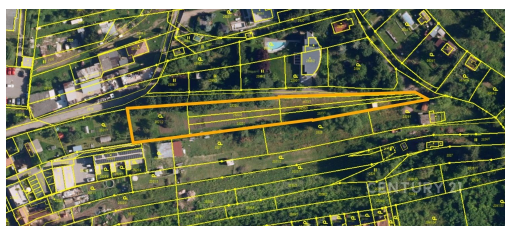

Prodej stavebního pozemku 2501 m², Brno - Komín, ul. Uhlířova

Uhlířova, Brno-Komín, Brno

25 000 000 Kč

za nemovitost

cena vč. provize

Vyřizuje

**PhDr. Helena Tomešová
Bartáková**

GSM: 420776288918

E-mail:

helena.tomesova@century21.cz

Celková plocha:

2 501 m²

Druh pozemku:

pro bydlení

POPIS NEMOVITOSTI: Nabízíme k prodeji stavební pozemek v jedné z nejžádanějších lokalit Brna - Komín.

Hledáte místo, kde se snoubí klid přírody s komfortem městského života ?

Pak vás jistě zaujme stavební pozemek o výměře 2 501 m² na ulici Uhlířova v Brně-Komíně.

Perfektní poloha:

Pozemek leží v tiché části oblíbené městské čtvrti, v bezprostřední blízkosti zeleně.

Možnosti výstavby:

- rodinný nebo vícegenerační dům
- menší bytový dům v kombinaci s rodinnými domy
- dle územního plánu: 3 podlaží (2 podlaží + podkroví / ustupující podlaží)
- výšková úroveň zástavby 3 - 10 m

Parametry pozemku:

- rovinatý terén
- inženýrské sítě v dosahu
- přístup zajištěn přes veřejnou komunikaci

Jedná se o vzácnou příležitost v lokalitě, kde je nabídka stavebních parcel velmi omezená. Spojuje v sobě klidné