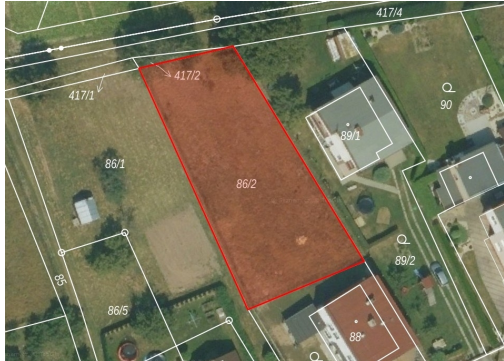

Loděnice, Pozemek 959m²

Brumovice

1 050 000 Kč
za nemovitost

Vyřizuje

Bc. Aneta Dehnerová

Tel.: 732 994 154

GSM: +420 732 994 154

E-mail:

info@realitymetosa.cz**Celková plocha:** 959 m²**Druh pozemku:**

pro bydlení

Umístění objektu: okraj obce

POPIS NEMOVITOSTI: Nabízíme k prodeji krásný rovinatý pozemek o výměře 959 m² v obci Loděnice. Dle územního plánu je veden jako plocha smíšená obytná. Pozemek je oplocený a nachází se v klidné části na okraji obce. Díky svému umístění a charakteru může představovat zajímavou příležitost pro budoucí bydlení či investici.

Parcelní číslo: 86/2, 417/2 katastrální území Loděnice 640808.