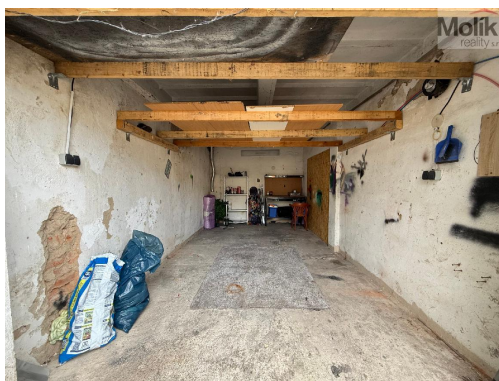

Prodej garáže, Důl Pavel, Horní Litvínov, Litvínov, 20 m²

Důl Pavel, 43601, Litvínov

389 900 Kč
za nemovitost

Vyřizuje
Jindřiška Wildumetzová
Tel.: +420 732148322
GSM: +420 732148322
E-mail:
j.wildumetzova@molikreality.cz

Počet podlaží v domě:

Stav objektu:

dobrý

Druh objektu:

cihlová

Umístění objektu:

okraj obce

POPIS NEMOVITOSTI: Nabízíme Vám prodej garáže, v osobním vlastnictví, o celkové výměře 20 m².

Zděná, suchá, řadová garáž se nachází v Horním Litvínově, Důl Pavel (vedle hřbitova).

Do garáže je zavedena elektřina, 3 x zámek.

Cesta je v areálu je zpevněná.

Podrobnější informace u makléře.

Rádi Vám pomůžeme s optimálním financováním nemovitosti.