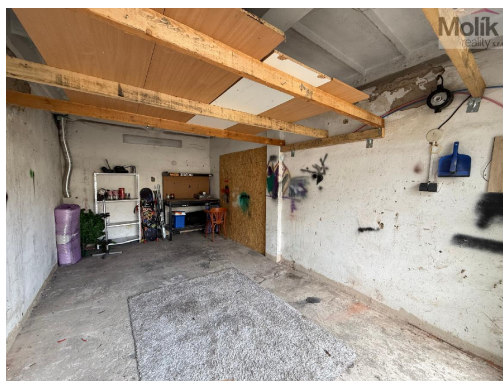

Prodej garáže, Důl Pavel, Horní Litvínov, Litvínov, 20 m²

Důl Pavel, 43601, Litvínov

389 900 Kč
za nemovitost

Vyřizuje
Jindřiška Wildumetzová
Tel.: +420 732148322
GSM: +420 732148322
E-mail:
j.wildumetzova@molikreality.cz

Počet podlaží v domě:

Stav objektu:

dobrý

Druh objektu:

cihlová

Umístění objektu:

okraj obce

POPIS NEMOVITOSTI: Nabízíme Vám prodej garáže, v osobním vlastnictví, o celkové výměře 20 m².

Zděná, suchá, řadová garáž se nachází v Horním Litvínově, Důl Pavel (vedle hřbitova).

Do garáže je zavedena elektřina, 3 x zámek.

Cesta je v areálu je zpevněná.

Podrobnější informace u makléře.

Rádi Vám pomůžeme s optimálním financováním nemovitosti.