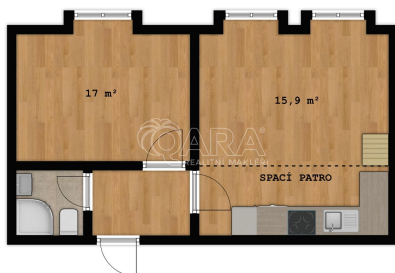

Dispozice bytu: 2+kk

Počet podlaží v domě: 4

Druh objektu: cihlová

Vlastnictví: osobní

Umístění objektu: centrum obce

Energetická náročnost: F - Velmi nevhodná

Podlaží v domě: 1

Celková podlahová plocha: 35 m²

Stav objektu: dobrý

Sklep: 1 m²

Topení: Lokální - elektrické

POPIS NEMOVITOSTI: Zájemcům o startovní bydlení či zajímavou investiční příležitost v oblíbené a ceněné lokalitě Prahy 5 Smíchov, nabízíme ke koupi pěkný byt 2+kk.

Jednotka se nachází v 1. nadzemním podlaží cihlového domu, ale všechna okna jsou orientována do vnitrobloku, který je o dvě patra níže. Máte tedy zaručený klid a bezpečí.

Praktická dispozice 2+kk využívá efektivně každý metr čtvereční, který zde máte k dispozici. Z předsíně je vstup do koupelny se sprchovým koutem a WC, do ložnice a také do hlavní obytné místnosti, obývacího pokoje s kuchyňským koutem. Vysoké stropy zajišťují jak příjemnou vzdušnou atmosféru, tak přináší i dostatek místa. Tento potenciál je plně využit nad kuchyňským koutem, kde najdete praktické dřevěné patro. Můžete jej využít jako další místo ke spaní či jako nadstandardní úložný prostor.

Dalším benefitem tohoto typu je i komora umístěná naproti bytu. Byt je v dobrém, zachovalém stavu a je možné jej okamžitě využít bez dalších investic.

Obrovskou devizou je umístění bytu a lokalita okolo. Perfektní dostupnost kamkoliv si budete přát díky tramvajové