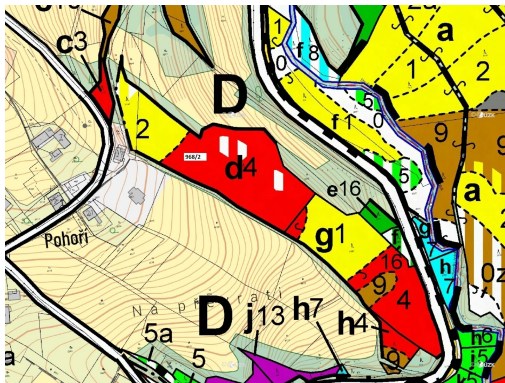

Lesní pozemek o výměře 10 319 m², podíl 1/1, katastrální území Pohoří u Stružince, obec Stružinec, o

512, Stružinec

270 000 Kč
za nemovitost

Vyřizuje
Call centrum
exdrazby.cz
Tel.: +420 774 740 636
GSM: +420 774 740 636
E-mail:
dotazy@exdrazby.cz

Celková plocha: 10 319 m²

Druh pozemku: les

POPIS NEMOVITOSTI: Lesní pozemek o výměře 10 319 m², parcelní číslo 968/2, podíl 1/1, katastrální území Pohoří u Stružince, obec Stružinec, obec s rozšířenou působností Semily, okres Semily, Liberecký kraj.