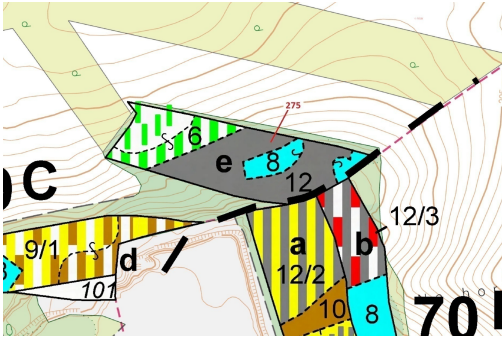

## Lesní pozemek o výměře 10 319 m<sup>2</sup>, podíl 1/1, katastrální území Jeviněves, obec Jeviněves, obec s roz

27705, Jeviněves

**270 000 Kč**  
za nemovitost

Vyřizuje

**Call centrum**

**exdrazby.cz**

**Tel.:** +420 774 740 636

**GSM:** +420 774 740 636

**E-mail:**

[dotazy@exdrazby.cz](mailto:dotazy@exdrazby.cz)

**Celková plocha:** 10 319 m<sup>2</sup>

**Druh pozemku:** les

**POPIS NEMOVITOSTI:** Lesní pozemek o výměře 10 319 m<sup>2</sup>, parcelní číslo 275, podíl 1/1, katastrální území Jeviněves, obec Jeviněves, obec s rozšířenou působností Mělník, okres Mělník, Středočeský kraj. Po těžbě.