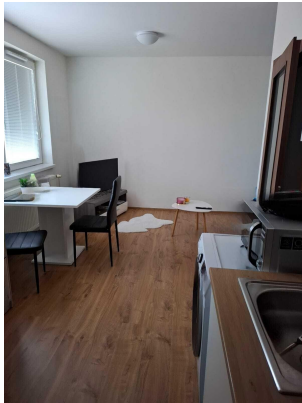

PRA10033705 Byt 1+kk 27m2 s parkováním v obci Přáslavice

78354, Přáslavice

8 300 Kč

za měsíc

záloha na služby (voda+el. spol
prostor+odpad+topení)
činí 1800,-Kč + jistota +
provize RK

Vyřizuje

Ing. Aleš Horák

Tel.: 604 935 025

GSM: 734401724

E-mail:

info@realitkaprolidi.cz

Dispozice bytu: 1+kk

Počet podlaží v domě: 1

Druh objektu: cihlová

Vlastnictví: osobní

Podlaží v domě: 1

Celková podlahová plocha: 27 m²

Stav objektu: velmi dobrý

Energetická náročnost: G - Mimořádně
nehospodárná

POPIS NEMOVITOSTI: Nabízíme k pronájmu prostorný byt 1+kk o velikosti 27m2 nacházející se v klidné lokalitě obce Přáslavice jen několik km od Olomouce.

Lokalita nabízí klid a bydlení v přírodě. Byt se nachází v přízemí jednopodlažního BD. Byt je vybaven kuchyňskou linkou. Byt je bezbariérový.

Měsíční nájemné 8300Kč plus zálohy na energie 1800Kč, vratná kauce 15000 Kč, provize realitce 12500 Kč.

Poznámka k ceně:

záloha na služby (voda+el. spol prostor+odpad+topení) činí 1800,-Kč + jistota + provize RK