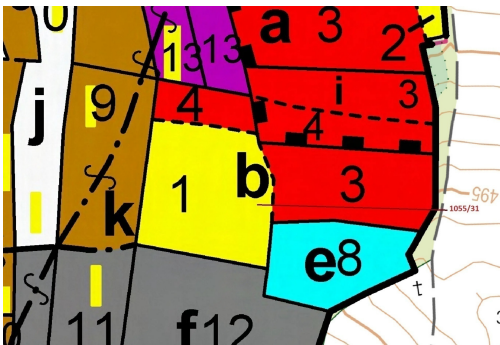

Lesní pozemek o výměře 9 168 m², podíl 1/1, katastrální území Radonice u Milavčí, obec Milavče, obec

34401, Milavče

266 000 Kč
za nemovitost

Vyřizuje
Call centrum
exdražby.cz
Tel.: +420 774 740 636
GSM: +420 774 740 636
E-mail:
dotazy@exdražby.cz

Celková plocha: 9 168 m²

Druh pozemku: les

POPIS NEMOVITOSTI: Lesní pozemek o výměře 9 168 m², parcelní číslo 1055/31, podíl 1/1, katastrální území Radonice u Milavčí, obec Milavče, obec s rozšířenou působností Domažlice, okres Domažlice, Plzeňský kraj.