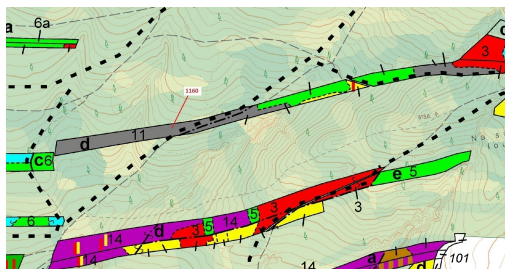

## Lesní pozemek o výměře 12 984 m<sup>2</sup>, podíl 1/1, katastrální území Podbořánky, obec Jesenice, obec s roz

270, Jesenice

**247 000 Kč**  
za nemovitost

Vyřizuje

**Call centrum**

**exdrazby.cz**

**Tel.:** +420 774 740 636

**GSM:** +420 774 740 636

**E-mail:**

[dotazy@exdrazby.cz](mailto:dotazy@exdrazby.cz)

**Celková plocha:**

12 984 m<sup>2</sup>

**Druh pozemku:**

les

**POPIS NEMOVITOSTI:** Lesní pozemek o výměře 12 984 m<sup>2</sup>, parcelní číslo 1160, podíl 1/1, katastrální území Podbořánky, obec Jesenice, obec s rozšířenou působností Rakovník, okres Rakovník, Středočeský kraj. Po těžbě.