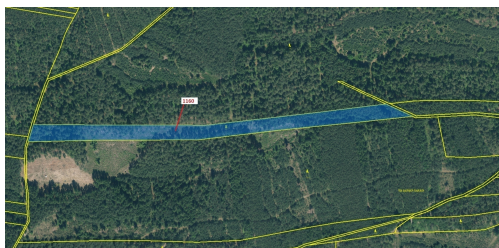

## Lesní pozemek o výměře 12 984 m<sup>2</sup>, podíl 1/1, katastrální území Podbořánky, obec Jesenice, obec s roz

270, Jesenice

**247 000 Kč**  
za nemovitost

Vyřizuje

**Call centrum**

**exdrazby.cz**

**Tel.:** +420 774 740 636

**GSM:** +420 774 740 636

**E-mail:**

[dotazy@exdrazby.cz](mailto:dotazy@exdrazby.cz)

**Celková plocha:**

12 984 m<sup>2</sup>

**Druh pozemku:**

les

**POPIS NEMOVITOSTI:** Lesní pozemek o výměře 12 984 m<sup>2</sup>, parcelní číslo 1160, podíl 1/1, katastrální území Podbořánky, obec Jesenice, obec s rozšířenou působností Rakovník, okres Rakovník, Středočeský kraj. Po těžbě.