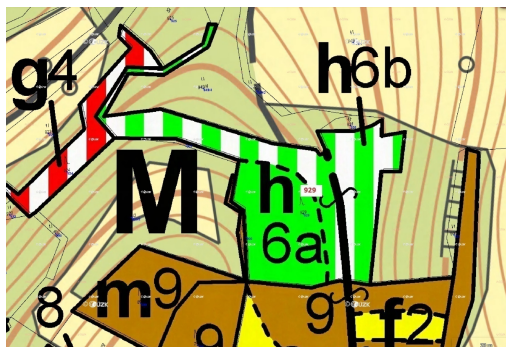

## Lesní pozemek o výměře 5 736 m<sup>2</sup>, podíl 1/1, katastrální území Setěchovice, obec Zálezly, obec s rozš

38481, Zálezly

**224 000 Kč**  
za nemovitost

Vyřizuje  
**Call centrum**  
**exdrazby.cz**  
**Tel.:** +420 774 740 636  
**GSM:** +420 774 740 636  
**E-mail:**  
[dotazy@exdrazby.cz](mailto:dotazy@exdrazby.cz)

**Celková plocha:** 5 736 m<sup>2</sup>

**Druh pozemku:** les

**POPIS NEMOVITOSTI:** Lesní pozemek o výměře 5 736 m<sup>2</sup>, parcelní číslo 929, podíl 1/1, katastrální území Setěchovice, obec Zálezly, obec s rozšířenou působností Vimperk, okres Prachatice, Jihočeský kraj.