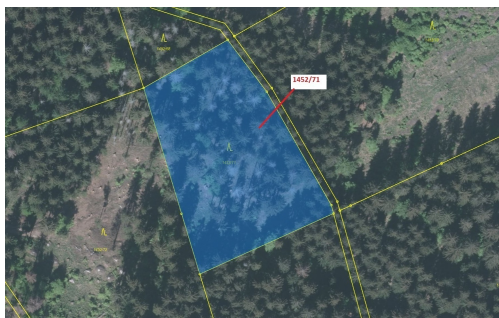

## Lesní pozemek o výměře 6 298 m<sup>2</sup>, podíl 1/1, katastrální území Horní Lomná, obec Horní Lomná, obec s

739, Horní Lomná

**193 000 Kč**  
za nemovitost

Vyřizuje

**Call centrum**

**exdrazby.cz**

**Tel.:** +420 774 740 636

**GSM:** +420 774 740 636

**E-mail:**

[dotazy@exdrazby.cz](mailto:dotazy@exdrazby.cz)

**Celková plocha:** 6 298 m<sup>2</sup>

**Druh pozemku:** les

**POPIS NEMOVITOSTI:** Lesní pozemek o výměře 6 298 m<sup>2</sup>, parcelní číslo 1452/71, podíl 1/1, katastrální území Horní Lomná, obec Horní Lomná, obec s rozšířenou působností Jablunkov, okres Frýdek-Místek, Moravskoslezský kraj.