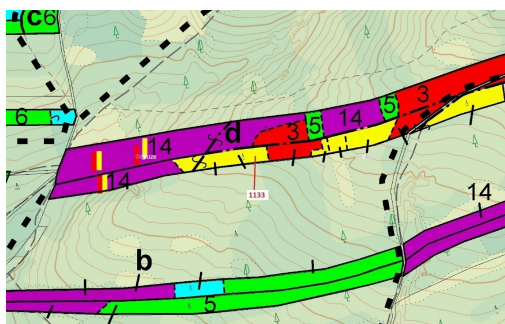

## Lesní pozemek o výměře 7 895 m<sup>2</sup>, podíl 1/1, katastrální území Podbořánky, obec Jesenice, obec s rozš

270, Jesenice

**190 000 Kč**  
za nemovitost

Vyřizuje  
**Call centrum**  
**exdrazby.cz**  
**Tel.:** +420 774 740 636  
**GSM:** +420 774 740 636  
**E-mail:**  
[dotazy@exdrazby.cz](mailto:dotazy@exdrazby.cz)

**Celková plocha:** 7 895 m<sup>2</sup>

**Druh pozemku:** les

**POPIS NEMOVITOSTI:** Lesní pozemek o výměře 7 895 m<sup>2</sup>, parcelní číslo 1133, podíl 1/1, katastrální území Podbořánky, obec Jesenice, obec s rozšířenou působností Rakovník, okres Rakovník, Středočeský kraj. Částečně po těžbě.