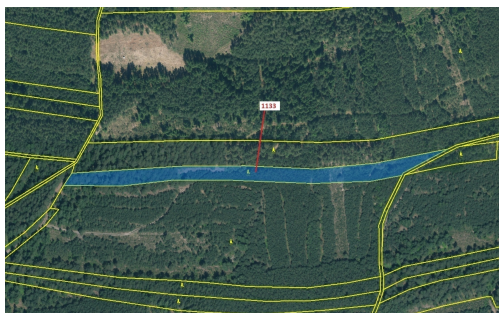

## Lesní pozemek o výměře 7 895 m<sup>2</sup>, podíl 1/1, katastrální území Podbořánky, obec Jesenice, obec s rozš

270, Jesenice

**190 000 Kč**  
za nemovitost

Vyřizuje  
**Call centrum**  
**exdrazby.cz**  
**Tel.:** +420 774 740 636  
**GSM:** +420 774 740 636  
**E-mail:**  
[dotazy@exdrazby.cz](mailto:dotazy@exdrazby.cz)

**Celková plocha:** 7 895 m<sup>2</sup>

**Druh pozemku:** les

**POPIS NEMOVITOSTI:** Lesní pozemek o výměře 7 895 m<sup>2</sup>, parcelní číslo 1133, podíl 1/1, katastrální území Podbořánky, obec Jesenice, obec s rozšířenou působností Rakovník, okres Rakovník, Středočeský kraj. Částečně po těžbě.