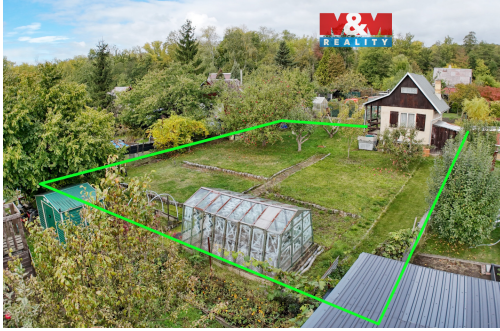

Prodej chaty se zahradou, 20 m², OV, Litvínov

43601, Litvínov

1 248 900 Kč
za nemovitost

Vyřizuje

Vernerová Dana**Tel.:** 800 100 446**GSM:** 296 399 006**E-mail:** info@mmreality.cz**Celková plocha:** 440 m²**Druh pozemku:** zahrada**Umístění objektu:** klidná část obce

POPIS NEMOVITOSTI: Nabízíme k prodeji útulnou chatu o užitné ploše 20 m² s pozemkem 440 m², vše v osobním vlastnictví, nacházející se v klidné části obce Horní Litvínov. Tato zděná chata má nově udělanou střešní krytinu, je podsklepena, v podkroví je k dispozici další prostor. Vytápění je v hlavní místnosti pomocí kamen. K chatě náleží zahrada se skleníkem, plechový domek na nářadí, kůlna, kopaná studna a WC. Odpad je řešen do jímky. Studna zajišťuje dostatečný přísun vody, má řádné povolení a je dovoleno zde čerpat vodu až do roku 2044. Zahrada má plochu 420 m² a kromě skleníku se zde nacházejí také ovocné stromy a keře. Ideální místo pro relaxaci a odpočinek v klidu a soukromí. Nepocházejte tuto jedinečnou příležitost! Pro více informací nás neváhejte kontaktovat. S financováním rádi pomůžeme.