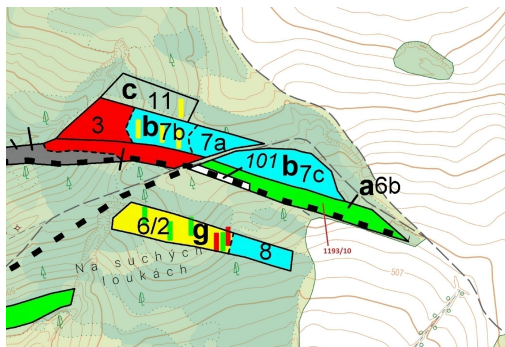

## Lesní pozemek o výměře 4 694 m<sup>2</sup>, podíl 1/1, katastrální území Podbořánky, obec Jesenice, obec s rozš

270, Jesenice

**184 000 Kč**  
za nemovitost

Vyřizuje  
**Call centrum**  
**exdrazby.cz**  
**Tel.:** +420 774 740 636  
**GSM:** +420 774 740 636  
**E-mail:**  
[dotazy@exdrazby.cz](mailto:dotazy@exdrazby.cz)

**Celková plocha:** 4 694 m<sup>2</sup>

**Druh pozemku:** les

**POPIS NEMOVITOSTI:** Lesní pozemek o výměře 4 694 m<sup>2</sup>, parcelní číslo 1193/10, podíl 1/1, katastrální území Podbořánky, obec Jesenice, obec s rozšířenou působností Rakovník, okres Rakovník, Středočeský kraj.