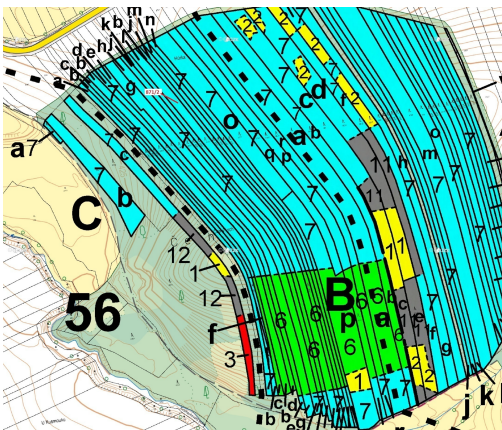

**Lesní pozemek o výměře 4 727 m², podíl 1/1, katastrální území
Janovice nad Úhlavou, obec Janovice na
34021, Janovice nad Úhlavou**

166 000 Kč
za nemovitost

Vyřizuje
Call centrum
exdrazby.cz
Tel.: +420 774 740 636
GSM: +420 774 740 636
E-mail:
dotazy@exdrazby.cz

Celková plocha: 4 727 m²

Druh pozemku: les

POPIS NEMOVITOSTI: Lesní pozemek o výměře 4 727 m², parcelní číslo 871/2, podíl 1/1, katastrální území Janovice nad Úhlavou, obec Janovice nad Úhlavou, obec s rozšířenou působností Klatovy, okres Klatovy, Plzeňský kraj.